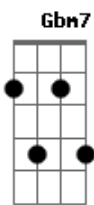

© ukulele-chords.com