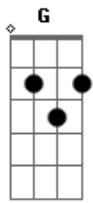

Angelo Santedicola - Estrela

Tom: G

Intro: C D E C D Em

No imenso azul do mar uma estrela se jogou,
foi em busca de alguém que a fizesse ser feliz,
mas não encontrou ninguém que pudesse amar assim.
De tristeza, então, chorou; e de lá ela partiu.

Pra o imenso azul do céu a estrela se mandou,
nem ali achou o amor e de lá ela caiu,
mas chegando por aqui pousou no meu coração
e por ele se encantou, que de lá não mais saiu.

Solo: Bm Em Gbm Bm G A Gbm Bm G A Gbm Bm A G A B

No imenso azul do mar uma estrela se jogou,
foi em busca de alguém que a fizesse ser feliz,
mas não encontrou ninguém que pudesse amar assim.
De tristeza, então, chorou; e de lá ela partiu.

Pra o imenso azul do céu a estrela se mandou,
nem ali achou o amor e de lá ela caiu,
mas chegando por aqui pousou no meu coração
e por ele se encantou, que de lá não mais saiu,
e por ele se encantou, que de lá não mais saiu.
Caiu bem no meu coração e de lá não mais saiu.

D C D Em C D E

Acordes

© ukulele-chords.com