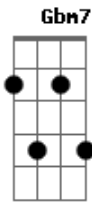

© ukulele-chords.com