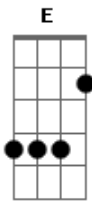

© ukulele-chords.com