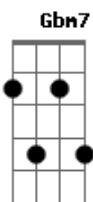

© ukulele-chords.com