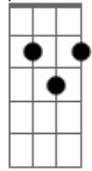

ukulele-chords.com

G