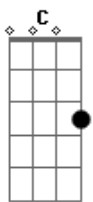

Dm **G**
 Mato si me vuelvo silla

(**Bb** **C** **Dm** **Am**)
 (**Bb** **C** **Dm** **Am**)
 (**Bb** **C** **Dm** **Am**)
 (**Bb** **C** **Dm** **Am**)

Mi amiga tengo un castillo de migas
 Con hormigas y una cantata de grillos
 Mi amiga, tu me enseñas el idioma de las señas
 Tan risueña como el viento en estas lomas

Bb **C** **Dm** **Am**
 Compañera, sin banderas
Bb **C** **Dm** **Am**
 Compañera, con las venas
Bb **C** **Dm** **Am**
 Compañera, sin banderas

Acordes

© ukulele-chords.com

© ukulele-chords.com

© ukulele-chords.com