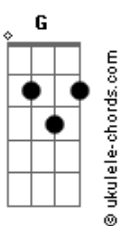

# Ângelo e Diego - Já Chegou a Nossa Hora

tom:  
**Bbm** (forma dos acordes no tom de **Gm**)  
 Capostraste na 3ª casa

Capostraste na 3ª casa  
 Intro: **Cadd9 Em7 Cadd9 Dadd9**

[Primeira Parte]

**Em7 Cadd9**  
 Veja só como é grande  
**G D**  
 O que a gente sente não sei explicar  
**Em7 Cadd9**  
 Mesmo assim estou deixando acontecer  
**G D**  
 Naturalmente pra ver se vai rolar

**Em7 Cadd9 G**  
 Toda vez que você sai com suas amigas  
**D**

Sempre acaba me encontrando  
**Em7 Cadd9 G D**  
 E tentamos registir mais acabamos nos entregando

[Pré-Refrão]

**Cadd9 Em7**  
 Juntos passamos vários momentos com um único  
**G D**  
 Pensamento, sentimento

**Cadd9 Em7 G**  
 Está escrito o que vai acontecer não dá mais  
**D**  
 Precisamos dizer

[Refrão]

**C Em G**

## Acordes

É agora já chegou a nossa hora de todo mundo saber não  
**Em D**  
 Tem como esconder nossa relação tocou no coração

**C Em G**  
 É agora já chegou a nossa hora de todo mundo saber não  
**Em D**  
 Tem como esconder nossa relação tocou no coração