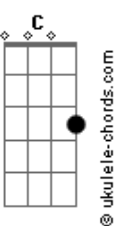

# Ângelo e Diego - Já Chegou a Nossa Hora

tom:  
**Bbm** (forma dos acordes no tom de **Gm**)  
 Capostraste na 3ª casa

Capostraste na 3ª casa  
 Intro: **Cadd9 Em7 Cadd9 Dadd9**

[Primeira Parte]

**Em7 Cadd9**  
 Veja só como é grande  
**G D**  
 O que a gente sente não sei explicar  
**Em7 Cadd9**  
 Mesmo assim estou deixando acontecer  
**G D**  
 Naturalmente pra ver se vai rolar

**Em7 Cadd9 G**  
 Toda vez que você sai com suas amigas  
**D**

Sempre acaba me encontrando  
**Em7 Cadd9 G D**  
 E tentamos registir mais acabamos nos entregando

[Pré-Refrão]

**Cadd9 Em7**  
 Juntos passamos vários momentos com um único  
**G D**  
 Pensamento, sentimento

**Cadd9 Em7 G**  
 Está escrito o que vai acontecer não dá mais  
**D**  
 Precisamos dizer

[Refrão]

**C Em G**

## Acordes

É agora já chegou a nossa hora de todo mundo saber não  
**Em D**  
 Tem como esconder nossa relação tocou no coração

**C Em G**  
 É agora já chegou a nossa hora de todo mundo saber não  
**Em D**  
 Tem como esconder nossa relação tocou no coração