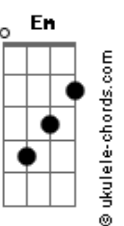

# Ângelo e Diego - Já Chegou a Nossa Hora

tom:  
**Bbm** (forma dos acordes no tom de **Gm**)  
 Capostraste na 3ª casa

Capostraste na 3ª casa  
 Intro: **Cadd9 Em7 Cadd9 Dadd9**

[Primeira Parte]

**Em7 Cadd9**  
 Veja só como é grande  
**G D**  
 O que a gente sente não sei explicar  
**Em7 Cadd9**  
 Mesmo assim estou deixando acontecer  
**G D**  
 Naturalmente pra ver se vai rolar

**Em7 Cadd9 G**  
 Toda vez que você sai com suas amigas  
**D**

Sempre acaba me encontrando  
**Em7 Cadd9 G D**  
 E tentamos registir mais acabamos nos entregando

[Pré-Refrão]

**Cadd9 Em7**  
 Juntos passamos vários momentos com um único  
**G D**  
 Pensamento, sentimento

**Cadd9 Em7 G**  
 Está escrito o que vai acontecer não dá mais  
**D**  
 Precisamos dizer

[Refrão]

**C Em G**

## Acordes

É agora já chegou a nossa hora de todo mundo saber não  
**Em D**  
 Tem como esconder nossa relação tocou no coração

**C Em G**  
 É agora já chegou a nossa hora de todo mundo saber não  
**Em D**  
 Tem como esconder nossa relação tocou no coração