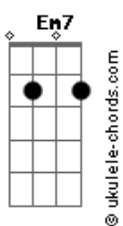

# Ângelo e Diego - Já Chegou a Nossa Hora

tom:  
**Bbm** (forma dos acordes no tom de **Gm**)  
 Capostraste na 3ª casa

Capostraste na 3ª casa  
 Intro: **Cadd9 Em7 Cadd9 Dadd9**

[Primeira Parte]

**Em7 Cadd9**  
 Veja só como é grande  
**G D**  
 O que a gente sente não sei explicar  
**Em7 Cadd9**  
 Mesmo assim estou deixando acontecer  
**G D**  
 Naturalmente pra ver se vai rolar

**Em7 Cadd9 G**  
 Toda vez que você sai com suas amigas  
**D**

Sempre acaba me encontrando  
**Em7 Cadd9 G D**  
 E tentamos registir mais acabamos nos entregando

[Pré-Refrão]

**Cadd9 Em7**  
 Juntos passamos vários momentos com um único  
**G D**  
 Pensamento, sentimento

**Cadd9 Em7 G**  
 Está escrito o que vai acontecer não dá mais  
**D**  
 Precisamos dizer

[Refrão]

**C Em G**

## Acordes

É agora já chegou a nossa hora de todo mundo saber não  
**Em D**  
 Tem como esconder nossa relação tocou no coração

**C Em G**  
 É agora já chegou a nossa hora de todo mundo saber não  
**Em D**  
 Tem como esconder nossa relação tocou no coração