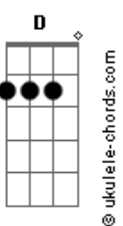

# Ângelo e Diego - Já Chegou a Nossa Hora

tom:  
**Bbm** (forma dos acordes no tom de **Gm**)  
 Capostraste na 3ª casa

Capostraste na 3ª casa  
 Intro: **Cadd9 Em7 Cadd9 Dadd9**

[Primeira Parte]

**Em7 Cadd9**  
 Veja só como é grande  
**G D**  
 O que a gente sente não sei explicar  
**Em7 Cadd9**  
 Mesmo assim estou deixando acontecer  
**G D**  
 Naturalmente pra ver se vai rolar

**Em7 Cadd9 G**  
 Toda vez que você sai com suas amigas  
**D**

Sempre acaba me encontrando  
**Em7 Cadd9 G D**  
 E tentamos registir mais acabamos nos entregando

[Pré-Refrão]

**Cadd9 Em7**  
 Juntos passamos vários momentos com um único  
**G D**  
 Pensamento, sentimento

**Cadd9 Em7 G**  
 Está escrito o que vai acontecer não dá mais  
**D**  
 Precisamos dizer

[Refrão]

**C Em G**

## Acordes

É agora já chegou a nossa hora de todo mundo saber não  
**Em D**  
 Tem como esconder nossa relação tocou no coração

**C Em G**  
 É agora já chegou a nossa hora de todo mundo saber não  
**Em D**  
 Tem como esconder nossa relação tocou no coração