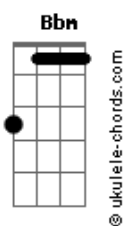

# Ângelo e Diego - Já Chegou a Nossa Hora

tom:  
**Bbm** (forma dos acordes no tom de **Gm**)  
 Capostraste na 3ª casa

Capostraste na 3ª casa  
 Intro: **Cadd9 Em7 Cadd9 Dadd9**

[Primeira Parte]

**Em7 Cadd9**  
 Veja só como é grande  
**G D**  
 O que a gente sente não sei explicar  
**Em7 Cadd9**  
 Mesmo assim estou deixando acontecer  
**G D**  
 Naturalmente pra ver se vai rolar

**Em7 Cadd9 G**  
 Toda vez que você sai com suas amigas  
**D**

Sempre acaba me encontrando  
**Em7 Cadd9 G D**  
 E tentamos registir mais acabamos nos entregando

[Pré-Refrão]

**Cadd9 Em7**  
 Juntos passamos vários momentos com um único  
**G D**  
 Pensamento, sentimento

**Cadd9 Em7 G**  
 Está escrito o que vai acontecer não dá mais  
**D**  
 Precisamos dizer

[Refrão]

**C Em G**

## Acordes

É agora já chegou a nossa hora de todo mundo saber não  
**Em D**  
 Tem como esconder nossa relação tocou no coração

**C Em G**  
 É agora já chegou a nossa hora de todo mundo saber não  
**Em D**  
 Tem como esconder nossa relação tocou no coração