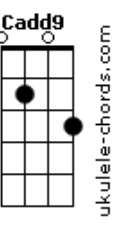

# Ângelo e Diego - Já Chegou a Nossa Hora

tom:  
**Bbm** (forma dos acordes no tom de **Gm**)  
 Capostraste na 3ª casa

Capostraste na 3ª casa  
 Intro: **Cadd9 Em7 Cadd9 Dadd9**

[Primeira Parte]

**Em7 Cadd9**  
 Veja só como é grande  
**G D**  
 O que a gente sente não sei explicar  
**Em7 Cadd9**  
 Mesmo assim estou deixando acontecer  
**G D**  
 Naturalmente pra ver se vai rolar

**Em7 Cadd9 G**  
 Toda vez que você sai com suas amigas  
**D**

Sempre acaba me encontrando  
**Em7 Cadd9 G D**  
 E tentamos registir mais acabamos nos entregando

[Pré-Refrão]

**Cadd9 Em7**  
 Juntos passamos vários momentos com um único  
**G D**  
 Pensamento, sentimento

**Cadd9 Em7 G**  
 Está escrito o que vai acontecer não dá mais  
**D**  
 Precisamos dizer

[Refrão]

**C Em G**

## Acordes

É agora já chegou a nossa hora de todo mundo saber não  
**Em D**  
 Tem como esconder nossa relação tocou no coração

**C Em G**  
 É agora já chegou a nossa hora de todo mundo saber não  
**Em D**  
 Tem como esconder nossa relação tocou no coração