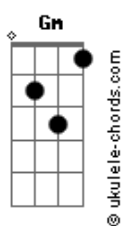

# Ângelo e Diego - Já Chegou a Nossa Hora

tom:  
**Bbm** (forma dos acordes no tom de **Gm**)  
 Capostraste na 3ª casa

Capostraste na 3ª casa  
 Intro: **Cadd9 Em7 Cadd9 Dadd9**

[Primeira Parte]

**Em7 Cadd9**  
 Veja só como é grande  
**G D**  
 O que a gente sente não sei explicar  
**Em7 Cadd9**  
 Mesmo assim estou deixando acontecer  
**G D**  
 Naturalmente pra ver se vai rolar

**Em7 Cadd9 G**  
 Toda vez que você sai com suas amigas  
**D**

Sempre acaba me encontrando  
**Em7 Cadd9 G D**  
 E tentamos registir mais acabamos nos entregando

[Pré-Refrão]

**Cadd9 Em7**  
 Juntos passamos vários momentos com um único  
**G D**  
 Pensamento, sentimento

**Cadd9 Em7 G**  
 Está escrito o que vai acontecer não dá mais  
**D**  
 Precisamos dizer

[Refrão]

**C Em G**

## Acordes

É agora já chegou a nossa hora de todo mundo saber não  
**Em D**  
 Tem como esconder nossa relação tocou no coração

**C Em G**  
 É agora já chegou a nossa hora de todo mundo saber não  
**Em D**  
 Tem como esconder nossa relação tocou no coração