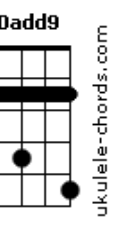

Ângelo e Diego - Já Chegou a Nossa Hora

tom:
Bbm (forma dos acordes no tom de **Gm**)
Capostraste na 3ª casa

Capostraste na 3ª casa
Intro: **Cadd9 Em7 Cadd9 Dadd9**

[Primeira Parte]

Em7 Cadd9
Veja só como é grande
G D
O que a gente sente não sei explicar
Em7 Cadd9
Mesmo assim estou deixando acontecer
G D
Naturalmente pra ver se vai rolar

Em7 Cadd9 G
Toda vez que você sai com suas amigas
D

Sempre acaba me encontrando
Em7 Cadd9 G D
E tentamos registir mais acabamos nos entregando

[Pré-Refrão]

Cadd9 Em7
Juntos passamos vários momentos com um único
G D
Pensamento, sentimento

Cadd9 Em7 G
Está escrito o que vai acontecer não dá mais
D
Precisamos dizer

[Refrão]

C Em G

Acordes

É agora já chegou a nossa hora de todo mundo saber não
Em D
Tem como esconder nossa relação tocou no coração

C Em G
É agora já chegou a nossa hora de todo mundo saber não
Em D
Tem como esconder nossa relação tocou no coração

[Solo] **Cadd9 Em7 Cadd9 Dadd9**

[Pré-Refrão]

Cadd9 Em7
Juntos passamos vários momentos com um único
G D
Pensamento, sentimento

Cadd9 Em7 G
Está escrito o que vai acontecer não dá mais
D
Precisamos dizer

[Refrão Final]

C Em G
É agora já chegou a nossa hora de todo mundo saber não
Em D
Tem como esconder nossa relação tocou no coração

C Em G
É agora já chegou a nossa hora de todo mundo saber não
Em D
Tem como esconder nossa relação tocou no coração

Em C G
Veja só como é grande o que agente sente não sei
D Em7
Explicar