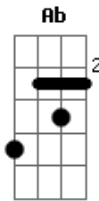

© ukulele-chords.com

© ukulele-chords.com