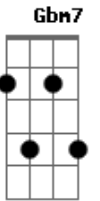

© ukulele-chords.com