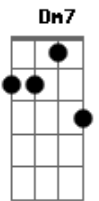

© ukulele-chords.com