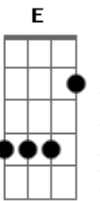

© ukulele-chords.com