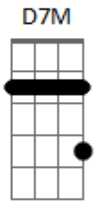

© ukulele-chords.com