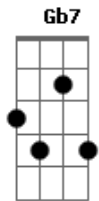

© ukulele-chords.com