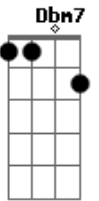

[Solo] **F7M** **Dm7** **A7M**
F7M **Dm7** **E7(sus4)**

[Refrão]

D7M **Dbm7**
Todo o meu traço
Dbm7

Risco escasso
Gbm7 **E**

Guardo prá mim
D7M **Bm7**
Quando eu refaço
A7M **A**
Sinto o cansaço em mim

[Quarta Parte]

D7M **A7M** **A**
Separei, rascunhei, entendi
D7M **Dbm7** **Bm7** **E** **A7M** **A**
Desenhei, acabei, compreendi

Acordes

© ukulele-chords.com

© ukulele-chords.com

© ukulele-chords.com

© ukulele-chords.com