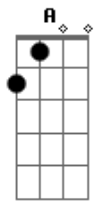

Ângelo Arruda - Régua e Compasso

tom:

Intro: **D7M** **A7M** **A**
D7M **A7M** **A** **D7M**

[Primeira Parte]

D7M **A7M**
Pensei, cantei, refleti
D7M **A7M**
Viajei, naveguei, aprendi

[Segunda Parte]

D7M **Dbm7**
Tudo o que eu faço
Dbm7
Régua e compasso
Gbm7 **E**

Nada é prá mim
D7M **Bm7**
O meu espaço
A7M **A**
Revolta em pedaço assim

[Terceira Parte]

D7M **A7M**
Tentei, procurei, resisti
D7M **A7M**
Acalmei, separei, consegui

[Refrão]

D7M **Dbm7**
Todo o meu traço
Dbm7
Risco escasso
Gbm7 **E**

Guardo prá mim
D7M **Bm7**
Quando eu refaço
A7M **A** **Ab** **Gb7**
Sinto o cansaço em mim

[vocalização]

D7M
Para, pa, pa pa, para, pa, pa
A7M **Ab** **Gb7**
Pa, para, pa, paaaaa
D7M
Pa, para, pa, pa pa, para, pa, pa
A7M
Para, raaaaa

[Solo] **F7M** **Dm7** **A7M**
F7M **Dm7** **E7(sus4)**

[Refrão]

D7M **Dbm7**
Todo o meu traço
Dbm7

Risco escasso
Gbm7 **E**

Guardo prá mim
D7M **Bm7**
Quando eu refaço
A7M **A**
Sinto o cansaço em mim

[Quarta Parte]

D7M **A7M** **A**
Separei, rascunhei, entendi
D7M **Dbm7** **Bm7** **E** **A7M** **A**
Desenhei, acabei, compreendi

Acordes

© ukulele-chords.com