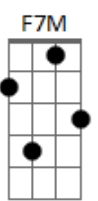

Ângelo Arruda - Régua e Compasso

tom:

Intro: **D7M** **A7M** **A**
D7M **A7M** **A** **D7M**

[Primeira Parte]

D7M **A7M**
Pensei, cantei, refleti
D7M **A7M**
Viajei, naveguei, aprendi

[Segunda Parte]

D7M **Dbm7**
Tudo o que eu faço
Dbm7
Régua e compasso
Gbm7 **E**

Nada é prá mim
D7M **Bm7**
O meu espaço
A7M **A**
Revolta em pedaço assim

[Terceira Parte]

D7M **A7M**
Tentei, procurei, resisti
D7M **A7M**
Acalmei, separei, consegui

[Refrão]

D7M **Dbm7**
Todo o meu traço
Dbm7
Risco escasso
Gbm7 **E**

[Solo] **F7M** **Dm7** **A7M**
F7M **Dm7** **E7(sus4)**

[Refrão]

D7M **Dbm7**
Todo o meu traço
Dbm7

Risco escasso
Gbm7 **E**

Guardo prá mim
D7M **Bm7**
Quando eu refaço
A7M **A**
Sinto o cansaço em mim

[Quarta Parte]

D7M **A7M** **A**
Separei, rascunhei, entendi
D7M **Dbm7** **Bm7** **E** **A7M** **A**
Desenhei, acabei, compreendi

Acordes

© ukulele-chords.com

© ukulele-chords.com

© ukulele-chords.com

© ukulele-chords.com