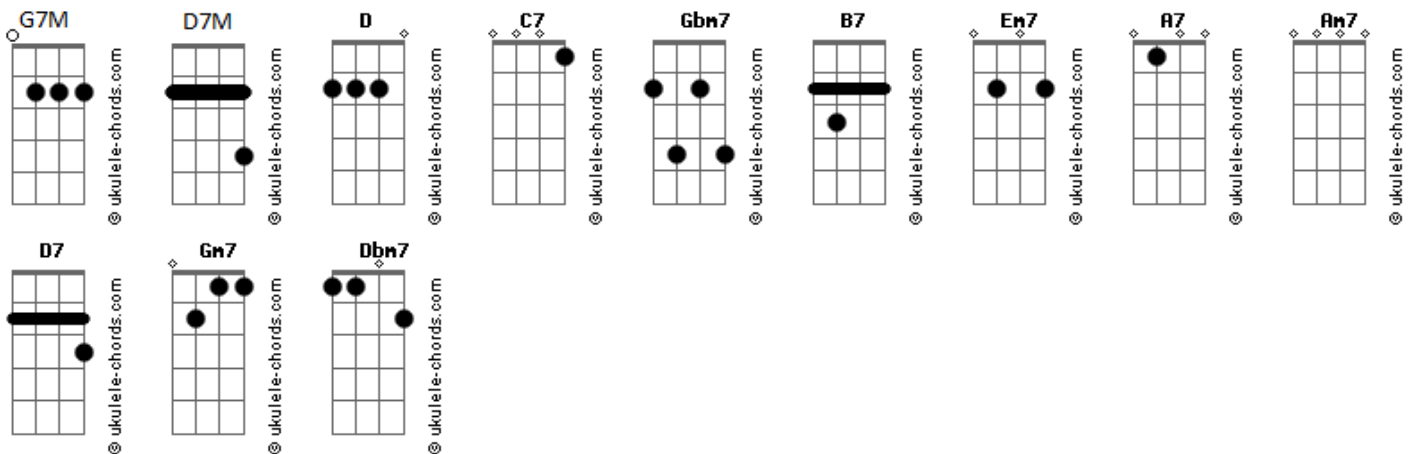

Ângelo Arruda - Prá Te Amar

tom:

Intro: G7M C7 Gbm7 B7
Em7 A7 D7M

[Primeira Parte]

D7M G7M D7M
Toda vez que eu vejo os teus olhos
G7M D7M
Teus lábios sorrindo e teus cabelos
Am7 D7
Me faz sonhar com um grande mar
G7M Em7
E acordar noutro lugar
D7M B7
Deixando a lua penetrar em nosso olhar
G7M A7 D7M A7
E soprar a brisa da manhã

D7M G7M D7M
Toda vez que eu vejo os teus olhos
G7M D7M
Teus lábios sorrindo e teus cabelos
Am7
Me faz sonhar com um grande mar
G7M Em7
E acordar noutro lugar
D7M B7
Deixando a lua penetrar em nosso olhar
G7M A7 D7M
E soprar a brisa da manhã

Gm7 C7
Quando acordar vou procurar
Gbm7 B7
Aquele sol prá te encantar
Em7 A7 D7M Dbm7
E todo amor no coração

Que eu puder dar
D7M Dbm7
Prá te amar
D7M Dbm7
Todo o amor
D7M Dbm7
Prá te amar

[Solo] G7M C7 Gbm7 B7

Acordes

Em7 A7 D7M

D7M G7M D7M
Toda vez que eu vejo os teus olhos
G7M D7M
Teus lábios sorrindo e teus cabelos

Am7
Me faz sonhar com um grande mar
G7M Em7
E acordar noutro lugar
Em7 D7M B7
Deixando a lua penetrar em nosso olhar
G7M A7 D7M
E soprar a brisa da manhã