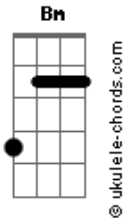

Ângelo Arruda - No Tom do Amor

tom:

Intro: **Bm** **A** **Bm** **A**
Bm **A** **Bm** **A**

Bm
 Um dia você chegou sorrindo
Em
 Disse o que queria
Gbm **Bm**
 Bebeu o que tinha, saiu e me deixou

Bm
 Um dia você chegou me amando
Em
 Entrou em minha casa
Gbm
 Mudou os móveis de lugar
Bm
 Mexeu minha vida

G **A** **Bm**
 Outro dia você chegou chorando
Em **A**
 Falou da tristeza que sentia
Bm
 E da alegria que fugia

G **A** **Bm**
 Comecei a sentir a dor do amor
G **A** **Bm**
 Comecei a viver o amor

Bm **G**
 Na cor, no tom do amor

Acordes

A
 Na imensidão do amar
Bm **Em**
 Na cor, no tom do amor
A
 Na imensidão do amar

(**Bm** **A** **Bm** **A**)
 (**Bm** **A** **Bm** **A**)

G **A** **Bm**
 Outro dia você chegou chorando
Em **A**
 Falou da tristeza que sentia
Bm
 E da alegria que fugia

G **A** **Bm**
 Comecei a sentir a dor do amor
G **A** **Bm**
 Comecei a viver o amor

Bm **G**
 Na cor, no tom do amor
A
 Na imensidão do amar
Bm **Em**
 Na cor, no tom do amor
A
 Na imensidão do amar

[Final] **Bm** **A** **Bm** **A**
Bm **A** **Bm** **A**