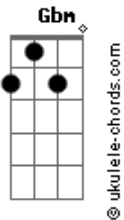

Ângelo Arruda - No Tom do Amor

tom:

Intro: **Bm** **A** **Bm** **A**
Bm **A** **Bm** **A**

Bm
 Um dia você chegou sorrindo
Em
 Disse o que queria
Gbm **Bm**
 Bebeu o que tinha, saiu e me deixou

Bm
 Um dia você chegou me amando
Em
 Entrou em minha casa
Gbm
 Mudou os móveis de lugar
Bm
 Mexeu minha vida

G **A** **Bm**
 Outro dia você chegou chorando
Em **A**
 Falou da tristeza que sentia
Bm
 E da alegria que fugia

G **A** **Bm**
 Comecei a sentir a dor do amor
G **A** **Bm**
 Comecei a viver o amor

Bm **G**
 Na cor, no tom do amor

Acordes

A
 Na imensidão do amar
Bm **Em**
 Na cor, no tom do amor
A
 Na imensidão do amar

(**Bm** **A** **Bm** **A**)
 (**Bm** **A** **Bm** **A**)

G **A** **Bm**
 Outro dia você chegou chorando
Em **A**
 Falou da tristeza que sentia
Bm
 E da alegria que fugia