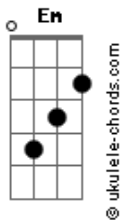

Ângelo Arruda - No Tom do Amor

tom:

Intro: **Bm** **A** **Bm** **A**
Bm **A** **Bm** **A**

Bm
 Um dia você chegou sorrindo
Em
 Disse o que queria
Gbm **Bm**
 Bebeu o que tinha, saiu e me deixou

Bm
 Um dia você chegou me amando
Em
 Entrou em minha casa
Gbm
 Mudou os móveis de lugar
Bm
 Mexeu minha vida

G **A** **Bm**
 Outro dia você chegou chorando
Em **A**
 Falou da tristeza que sentia
Bm
 E da alegria que fugia

G **A** **Bm**
 Comecei a sentir a dor do amor
G **A** **Bm**
 Comecei a viver o amor

Bm **G**
 Na cor, no tom do amor

Acordes

A
 Na imensidão do amar
Bm **Em**
 Na cor, no tom do amor
A
 Na imensidão do amar

(**Bm** **A** **Bm** **A**)
 (**Bm** **A** **Bm** **A**)

G **A** **Bm**
 Outro dia você chegou chorando
Em **A**
 Falou da tristeza que sentia
Bm
 E da alegria que fugia

G **A** **Bm**
 Comecei a sentir a dor do amor
G **A** **Bm**
 Comecei a viver o amor

Bm **G**
 Na cor, no tom do amor
A
 Na imensidão do amar
Bm **Em**
 Na cor, no tom do amor
A
 Na imensidão do amar

[Final] **Bm** **A** **Bm** **A**
Bm **A** **Bm** **A**