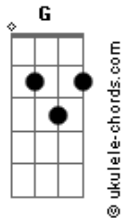

Ângelo Arruda - No Tom do Amor

tom:

Intro: **Bm** **A** **Bm** **A**
Bm **A** **Bm** **A**

Bm
 Um dia você chegou sorrindo
Em
 Disse o que queria
Gbm **Bm**
 Bebeu o que tinha, saiu e me deixou

Bm
 Um dia você chegou me amando
Em
 Entrou em minha casa
Gbm
 Mudou os móveis de lugar
Bm
 Mexeu minha vida

G **A** **Bm**
 Outro dia você chegou chorando
Em **A**
 Falou da tristeza que sentia
Bm
 E da alegria que fugia

G **A** **Bm**
 Comecei a sentir a dor do amor
G **A** **Bm**
 Comecei a viver o amor

Bm **G**
 Na cor, no tom do amor

Acordes

A
 Na imensidão do amar
Bm **Em**
 Na cor, no tom do amor
A
 Na imensidão do amar

(**Bm** **A** **Bm** **A**)
 (**Bm** **A** **Bm** **A**)

G **A** **Bm**
 Outro dia você chegou chorando
Em **A**
 Falou da tristeza que sentia
Bm
 E da alegria que fugia

G **A** **Bm**
 Comecei a sentir a dor do amor
G **A** **Bm**
 Comecei a viver o amor

Bm **G**
 Na cor, no tom do amor
A
 Na imensidão do amar
Bm **Em**
 Na cor, no tom do amor
A
 Na imensidão do amar

[Final] **Bm** **A** **Bm** **A**
Bm **A** **Bm** **A**