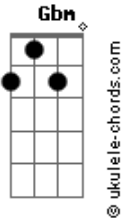

Ângelo Arruda - No Tom do Amor

tom:

Intro: **Bm** **A** **Bm** **A**
Bm **A** **Bm** **A**

Bm
 Um dia você chegou sorrindo
Em
 Disse o que queria
Gbm **Bm**
 Bebeu o que tinha, saiu e me deixou

Bm
 Um dia você chegou me amando
Em
 Entrou em minha casa
Gbm
 Mudou os móveis de lugar
Bm
 Mexeu minha vida

G **A** **Bm**
 Outro dia você chegou chorando
Em **A**
 Falou da tristeza que sentia
Bm
 E da alegria que fugia

G **A** **Bm**
 Comecei a sentir a dor do amor
G **A** **Bm**
 Comecei a viver o amor

Bm **G**
 Na cor, no tom do amor

Acordes

A
 Na imensidão do amar
Bm **Em**
 Na cor, no tom do amor
A
 Na imensidão do amar

(**Bm** **A** **Bm** **A**)
 (**Bm** **A** **Bm** **A**)

G **A** **Bm**
 Outro dia você chegou chorando
Em **A**
 Falou da tristeza que sentia
Bm
 E da alegria que fugia