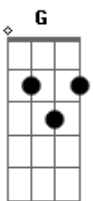

© ukulele-chords.com