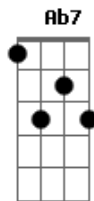

© ukulele-chords.com