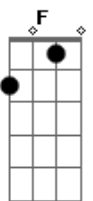

Ângelo Arruda - Blues a Deriva

tom:

Intro: Dm (F C)

[Primeira Parte]

Toda vez que eu escuto um blues

Minha alma se incendeia

Toda vez que eu toco um blues

Sons invadem a minha teia

Sinto a força que vem do blues

Guitarra e sons na veia

[Solo] G Dm G Dm
G Dm Bb7
G A Dm (F C)
Dm Ab7

[Quarta Parte]

Tem o blues

Que encanta uma sereia

Tem o blues que arde o corpo e o sol rateia

[Terceira Parte]

Toda vez que eu penso em blues

Canto e danço a noite arreja

Sinto a força que vem do blues

Guitarra e sons na veia

[Final] C Dm (F C)
Dm (C) Dm

Acordes

© ukulele-chords.com

© ukulele-chords.com