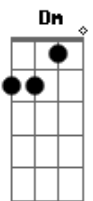

Ângelo Arruda - Blues a Deriva

tom:

Intro: Dm (F C)

[Primeira Parte]

Toda vez que eu escuto um blues

Minha alma se incendeia

Toda vez que eu toco um blues

Sons invadem a minha teia

Sinto a força que vem do blues

Guitarra e sons na veia

[Solo] G Dm G Dm
G Dm Bb7
G A Dm (F C)
Dm Ab7

[Quarta Parte]

Tem o blues

Que encanta uma sereia

Tem o blues que arde o corpo e o sol rateia

[Terceira Parte]

Toda vez que eu penso em blues

Canto e danço a noite arreja

Sinto a força que vem do blues

Guitarra e sons na veia

[Final] C Dm (F C)
Dm (C) Dm

Acordes

© ukulele-chords.com

© ukulele-chords.com