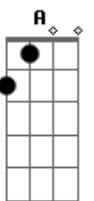

© ukulele-chords.com