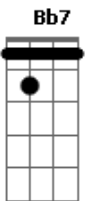

© ukulele-chords.com