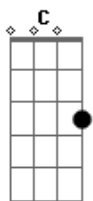

Ângelo Arruda - Blues a Deriva

tom:

Intro: Dm (F C)

[Primeira Parte]

Toda vez que eu escuto um blues

Minha alma se incendeia

Toda vez que eu toco um blues

Sons invadem a minha teia

[Segunda Parte]

Tem a rima que faz o blues

Toca a alma o amor semeia

Tons de amor e de azul

Que me acalma a noite inteira

[Terceira Parte]

Toda vez que eu penso em blues

Canto e danço a noite arreja

Sinto a força que vem do blues

Guitarra e sons na veia

[Solo] G Dm G Dm
G Dm Bb7
G A Dm (F C)
Dm Ab7

[Quarta Parte]

Tem o blues

Que encanta uma sereia

Tem o blues que arde o corpo e o sol rateia

[Terceira Parte]

Toda vez que eu penso em blues

Canto e danço a noite arreja

Sinto a força que vem do blues

Guitarra e sons na veia

[Final] C Dm (F C)
Dm (C) Dm

Acordes

© ukulele-chords.com

© ukulele-chords.com