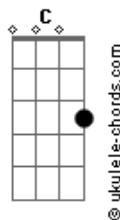

Angélica Porto - Porto Seguro

tom:

Intro: Am C G D

Am C
A vida é como um barco em alto-mar
G D
Enfrentando as ondas a remar
Am C
Em meio a tempestades navegar
G D
Lidando com o medo de afundar
Am Em
Tudo bem, vai ficar
G D
Se comigo aqui estás
Am Em
Não temerei o forte mar
G D
A tua voz faz acalmar
Am C G D
Tu és meu porto seguro de paz
Am C G D
Onde meu barco encontra o cais
Am C G D
Tu és meu porto seguro de paz
Am Em Am G D
Onde meu barco encontra o cais

(Am C Em G D)
(Am C Em)
(G D Em Dm)

Acordes

Am C
Há dias em que nada eu pesquei
G D
Mas Tua provisão me surpreendeu
Am C
E sobre essas águas eu andei
G D
Fui caminhando ao encontro Teu
Am Em
Tudo bem vai ficar
G D
Se comigo aqui estás
Am Em
Não temerei o forte mar
G D
A Tua voz faz acalmar
Am C G D
Tu és meu porto seguro de Paz
Am C G D Em
Onde meu barco encontra o cais
Am C G D
Tu és meu porto seguro de paz
Am C G D
Onde meu barco encontra o cais
Am C
Lá lá láia lá
G D A
Láia lá láia
Am Em
Tudo Bem vai ficar
G D
Se comigo aqui está