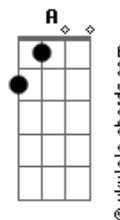

Angélica Porto - Porto Seguro

tom:

Intro: Am C G D

Am C
A vida é como um barco em alto-mar
G D
Enfrentando as ondas a remar
Am C
Em meio a tempestades navegar
G D
Lidando com o medo de afundar
Am Em
Tudo bem, vai ficar
G D
Se comigo aqui estás
Am Em
Não temerei o forte mar
G D
A tua voz faz acalmar
Am C G D
Tu és meu porto seguro de paz
Am C G D
Onde meu barco encontra o cais
Am C G D
Tu és meu porto seguro de paz
Am Em Am G D
Onde meu barco encontra o cais

(Am C Em G D)
(Am C Em)
(G D Em Dm)

Acordes

Am C
Há dias em que nada eu pesquei
G D
Mas Tua provisão me surpreendeu
Am C
E sobre essas águas eu andei
G D
Fui caminhando ao encontro Teu
Am Em
Tudo bem vai ficar
G D
Se comigo aqui estás
Am Em
Não temerei o forte mar
G D
A Tua voz faz acalmar
Am C G D
Tu és meu porto seguro de Paz
Am C G D Em
Onde meu barco encontra o cais
Am C G D
Tu és meu porto seguro de paz
Am C G D
Onde meu barco encontra o cais
Am C
Lá lá láia lá
G D A
Láia lá láia
Am Em
Tudo Bem vai ficar
G D
Se comigo aqui está