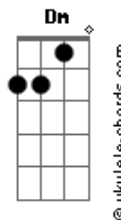

Angélica Porto - Porto Seguro

tom:

Intro: Am C G D

Am C
A vida é como um barco em alto-mar
G D
Enfrentando as ondas a remar
Am C
Em meio a tempestades navegar
G D
Lidando com o medo de afundar
Am Em
Tudo bem, vai ficar
G D
Se comigo aqui estás
Am Em
Não temerei o forte mar
G D
A tua voz faz acalmar
Am C G D
Tu és meu porto seguro de paz
Am C G D
Onde meu barco encontra o cais
Am C G D
Tu és meu porto seguro de paz
Am Em Am G D
Onde meu barco encontra o cais

(Am C Em G D)
(Am C Em)
(G D Em Dm)

Acordes

Am C
Há dias em que nada eu pesquei
G D
Mas Tua provisão me surpreendeu
Am C
E sobre essas águas eu andei
G D
Fui caminhando ao encontro Teu
Am Em
Tudo bem vai ficar
G D
Se comigo aqui estás
Am Em
Não temerei o forte mar
G D
A Tua voz faz acalmar
Am C G D
Tu és meu porto seguro de Paz
Am C G D Em
Onde meu barco encontra o cais
Am C G D
Tu és meu porto seguro de paz
Am C G D
Onde meu barco encontra o cais
Am C
Lá lá láia lá
G D A
Láia lá láia
Am Em
Tudo Bem vai ficar
G D
Se comigo aqui está