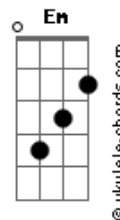

Angélica Porto - Porto Seguro

tom:

Intro: Am C G D

Am C
A vida é como um barco em alto-mar
G D
Enfrentando as ondas a remar
Am C
Em meio a tempestades navegar
G D
Lidando com o medo de afundar
Am Em
Tudo bem, vai ficar
G D
Se comigo aqui estás
Am Em
Não temerei o forte mar
G D
A tua voz faz acalmar
Am C G D
Tu és meu porto seguro de paz
Am C G D
Onde meu barco encontra o cais
Am C G D
Tu és meu porto seguro de paz
Am Em Am G D
Onde meu barco encontra o cais

(Am C Em G D)
(Am C Em)
(G D Em Dm)

Acordes

Am C
Há dias em que nada eu pesquei
G D
Mas Tua provisão me surpreendeu
Am C
E sobre essas águas eu andei
G D
Fui caminhando ao encontro Teu
Am Em
Tudo bem vai ficar
G D
Se comigo aqui estás
Am Em
Não temerei o forte mar
G D
A Tua voz faz acalmar
Am C G D
Tu és meu porto seguro de Paz
Am C G D Em
Onde meu barco encontra o cais
Am C G D
Tu és meu porto seguro de paz
Am C G D
Onde meu barco encontra o cais
Am C
Lá lá láia lá
G D A
Láia lá láia
Am Em
Tudo Bem vai ficar
G D
Se comigo aqui está