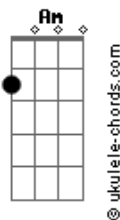

Angélica Porto - Porto Seguro

tom:

Intro: Am C G D

Am C
A vida é como um barco em alto-mar
G D
Enfrentando as ondas a remar
Am C
Em meio a tempestades navegar
G D
Lidando com o medo de afundar
Am Em
Tudo bem, vai ficar
G D
Se comigo aqui estás
Am Em
Não temerei o forte mar
G D
A tua voz faz acalmar
Am C G D
Tu és meu porto seguro de paz
Am C G D
Onde meu barco encontra o cais
Am C G D
Tu és meu porto seguro de paz
Am Em Am G D
Onde meu barco encontra o cais

(Am C Em G D)
(Am C Em)
(G D Em Dm)

Acordes

Am C
Há dias em que nada eu pesquei
G D
Mas Tua provisão me surpreendeu
Am C
E sobre essas águas eu andei
G D
Fui caminhando ao encontro Teu
Am Em
Tudo bem vai ficar
G D
Se comigo aqui estás
Am Em
Não temerei o forte mar
G D
A Tua voz faz acalmar
Am C G D
Tu és meu porto seguro de Paz
Am C G D Em
Onde meu barco encontra o cais
Am C G D
Tu és meu porto seguro de paz
Am C G D
Onde meu barco encontra o cais
Am C
Lá lá láia lá
G D A
Láia lá láia
Am Em
Tudo Bem vai ficar
G D
Se comigo aqui está