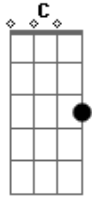

© ukulele-chords.com