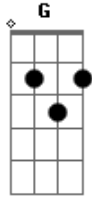

© ukulele-chords.com