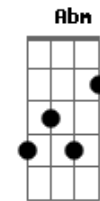

© ukulele-chords.com