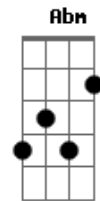

© ukulele-chords.com