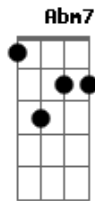

© ukulele-chords.com