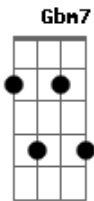

© ukulele-chords.com