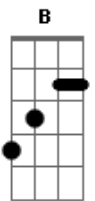

© ukulele-chords.com