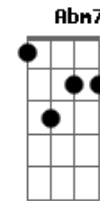

© ukulele-chords.com