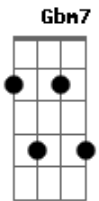

© ukulele-chords.com