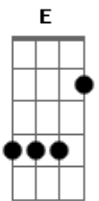

© ukulele-chords.com