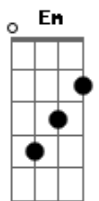

# Angèle - Fever

tom:

Gbm (forma dos acordes no tom de Em )

Capostrate na 2ª casa

Intro: Em D  
Em Am D

[Primeira Parte]

Before you came around, I was doing just fine  
Usually, usually, usually, I don't pay no mind  
And when it came down, I was looking in your eyes  
Suddenly, suddenly, suddenly I can feel it inside

[Refrão]

I've got a fever, so can you check?  
Hand on my forehead, kiss my neck  
And when you touch me, baby, I turn red  
I've got a fever, so can you check?

( Em Am D )

[Segunda Parte]

Peut-être qu'avec du temps, ça partira  
Et pourtant, et pourtant, et pourtant, je ne m'y vois pas  
Comme un médicament, moi, je suis rien sans toi  
Et je sais que, je sais que j? perds du temps dans tes bras

## Acordes

© ukulele-chords.com

© ukulele-chords.com

© ukulele-chords.com

© ukulele-chords.com

© ukulele-chords.com

I've got a fever, so can you check?  
Car dans mes yeux, ça se voit  
La fièvre dans les yeux, oui, ça se voit  
Mon c?ur se serre, j'ai du feu dans la voix  
Le plus souvent, c'est quand je pense à toi  
I've got a fever, so can you check?  
Hand on my forehead, kiss my neck  
And when you touch me, baby, I turn red  
I've got a fever, so can you check? (Amour en fièvre)