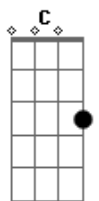

## Acordes

© ukulele-chords.com

© ukulele-chords.com

© ukulele-chords.com

© ukulele-chords.com

© ukulele-chords.com

I've got a fever, so can you check?  
Car dans mes yeux, ça se voit  
La fièvre dans les yeux, oui, ça se voit  
Mon c?ur se serre, j'ai du feu dans la voix  
Le plus souvent, c'est quand je pense à toi  
I've got a fever, so can you check?  
Hand on my forehead, kiss my neck  
And when you touch me, baby, I turn red  
I've got a fever, so can you check? (Amour en fièvre)