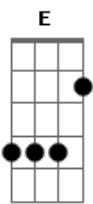

© ukulele-chords.com