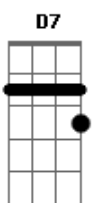

© ukulele-chords.com