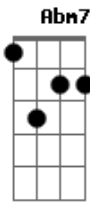

© ukulele-chords.com