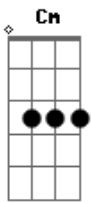

Angela Rô Rô - Renúncia

tom:

Intro: Cm Cm7 Abm7 D7 G7

Cm Cm7 Abm7 D7 G7
A renúncia, a renúncia não vai ser
Cm Cm7 Abm7 D7 G7
Paciência, desistência, com os males do viver
C C Dm
No dia que eu me encontrar com coragem
B B7 Em7 E Em7
Para dar mais amor pra você

Cm Cm7 Abm7 D7 G7
Movimento, ferimento, vão sangrar
Cm Cm7 Abm7 D7 G7
E a loucura, tão amiga, viajar
C C Dm
No dia que eu me encontrar com bravura
B B7 Em7 E Em7
Prá entender o que é amar

Cm Cm7 Abm7 D7 G7
Tudo passa, tudo passa, é o que eu vivo a escutar
Cm Cm7 Abm7 D7 G7
Mas se passa, tudo bem, pois alguém há de ficar
C C Dm
No dia que eu me encontrar com ternura
B B7 Em7 E Em7
E razão pra me amar

(Cm Cm7 Abm7 D7 G7)
(Cm Cm7 Abm7 D7 G7)

Cm Cm7 Abm7 D7 G7
Tudo passa, tudo passa, é o que eu vivo a escutar
Cm Cm7 Abm7 D7 G7
Mas se passa, tudo bem, pois alguém há de ficar
C C Dm
No dia que eu me encontrar com ternura
B B7 Em7 E Em7
E razão pra me amar

Acordes

© ukulele-chords.com