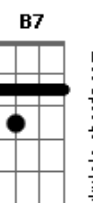

© ukulele-chords.com