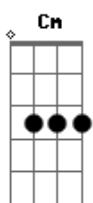

Angela Rô Rô - Renúncia

tom:

Intro: Cm Cm7 Abm7 D7 G7

Cm Cm7 Abm7 D7 G7
A renúncia, a renúncia não vai ser
Cm Cm7 Abm7 D7 G7
Paciência, desistência, com os males do viver
C C Dm
No dia que eu me encontrar com coragem
B B7 Em7 E Em7
Para dar mais amor pra você

Cm Cm7 Abm7 D7 G7
Movimento, ferimento, vão sangrar
Cm Cm7 Abm7 D7 G7
E a loucura, tão amiga, viajar
C C Dm
No dia que eu me encontrar com bravura
B B7 Em7 E Em7
Prá entender o que é amar

Cm Cm7 Abm7 D7 G7
Tudo passa, tudo passa, é o que eu vivo a escutar
Cm Cm7 Abm7 D7 G7
Mas se passa, tudo bem, pois alguém há de ficar
C C Dm
No dia que eu me encontrar com ternura
B B7 Em7 E Em7
E razão pra me amar

(Cm Cm7 Abm7 D7 G7)
(Cm Cm7 Abm7 D7 G7)

Cm Cm7 Abm7 D7 G7
Tudo passa, tudo passa, é o que eu vivo a escutar
Cm Cm7 Abm7 D7 G7
Mas se passa, tudo bem, pois alguém há de ficar
C C Dm
No dia que eu me encontrar com ternura
B B7 Em7 E Em7
E razão pra me amar

Acordes

© ukulele-chords.com