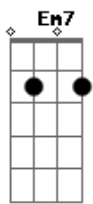

© ukulele-chords.com