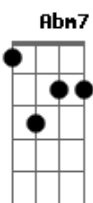

© ukulele-chords.com