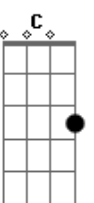

© ukulele-chords.com