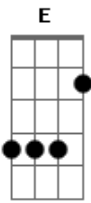

© ukulele-chords.com