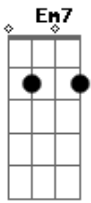

© ukulele-chords.com