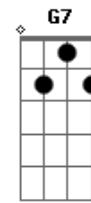

© ukulele-chords.com