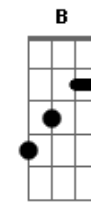

© ukulele-chords.com