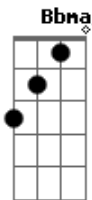

Angela Rô Rô - Outono

tom:

D7M D7 D7M D7
F Bb7M F A7

Intro: D7M D7 D7M D7
F Bb7M F A7

D7M
Um olhar, uma luz
Am7
Ou um par de pérolas
B7 B7
Mesmo sendo azuis
E7
Sou teu e te devo
A7 A
Por essa riqueza

D7M
Uma boca que eu sei
Am7
Não porque me fala lindo
B7 B7
E sim beija bem
E7
Tudo é viável
A7 A
Pra quem faz com prazer

D7M Ab
Sedução, frenesi
Em7 A7
Sinto você assim
D7M Ab
Sensual, árvore
Em7 A7
Espécie escolhida
Em7 B7
Pra ser a mão do ouro

Bb7M A7
O outono traduzir
D7M E7 A7 D#7M
Viver o esplendor em si

D7M
Tua pele, um bourbon
Am7
Me aquece como eu quero
B7 B7
Sweet, sweet home
E7
Gostar é atual
A7 D7M
Além de ser tão bom

[Solo Final] D7M D7 D7M D7
F Bb7M F A7
D7M D7 D7M D7
F Bb7M F A7

Acordes

© ukulele-chords.com

© ukulele-chords.com

© ukulele-chords.com

© ukulele-chords.com

© ukulele-chords.com

© ukulele-chords.com