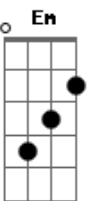

© ukulele-chords.com