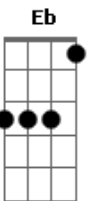

© ukulele-chords.com