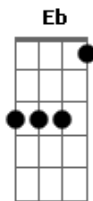

© ukulele-chords.com