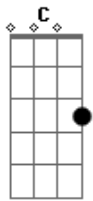

Angela Maria - Ai Mouraria

Tom: C

Ai ^{Am} mouraria ^{E7}
Da velha rua da palma ^{Am} ^G
Onde eu um dia deixei presa a minha alma ^{E7}
Por ter passado mesmo ao meu lado, certo fadista ^{Am} ^{E7}
De cor morena boca pequena e olhar trocista ^{Am}
Ai mouraria ^{E7}
A mulher do meu encanto ^{Am} ^G
C ^{E7}

Que me mentia mas que eu adorava tanto ^{Am}
Amor que o vento como um lamento levou consigo ^{Am}
Mas que ainda agora ^{E7} ^A
A toda a hora trago comigo ^{E7} ^A
Ai mouraria dos rouxinóis nos beirais ^{Db}
Do vestido cor de rosa ^D ^A
Dos pregões tradicionais ^{E7} ^A
Ai mouraria das procissões a passar ^{B7}
Da severa a voz saudosa ^{E7} ^A
Na guitarra a soluçar

Acordes

© ukulele-chords.com