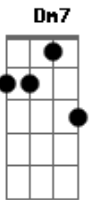

© ukulele-chords.com