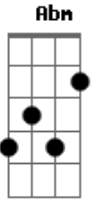

# Angela Gonçalves - Ele Vive

tom:

Intro: **Dm** **F** **C** **Bb**  
**Dm** **F** **C** **Bb**

**Bb** **F** **C**  
A terra lamentava e sofria  
**C** **Dm**  
O mestre do amor fora pregado numa cruz  
**Bb** **F**  
Os discípulos choravam há três dias  
**C** **C**  
Este seria o fim de Jesus  
**Bb** **F**  
Mas ao terceiro dia Maria foi ao sepulcro  
**C** **Dm**  
Quando se aproximou foi um susto então  
**Bb** **F**  
Pois percebeu que a pedra estava removida  
**C**  
Perguntou em seu coração

**Abm**  
Onde está Jesus? Onde o puseram?  
**Dm** **C**  
Seu corpo estava aqui, pra onde o levaram?

## Acordes

© ukulele-chords.com

© ukulele-chords.com

© ukulele-chords.com

© ukulele-chords.com

© ukulele-chords.com

**Abm** **Bb**  
O anjo lhe falou: Não temas mulher  
**Dm** **C**  
O que foi crucificado aqui não está mais  
**Bb** **Dm**  
Ele ressuscitou, a sepultura não pôde segurar  
**F** **C**  
Ele ressuscitou, a morte quando se aproxima Dele vira vida  
**Bb** **Dm**  
Ele ressuscitou, Sua missão está cumprida, veio pra salvar  
**F** **C**  
Ele ressuscitou, Ele vive, Ele vive e reina  
**Bb** **Dm** **F** **C**  
Ele vive, Ele vive, Jesus vive, vive e reina  
**Bb** **Dm** **F** **C**  
Jesus vive, Ele vive, Ele vive, vive e reina  
( **Dm** **F** **C** **Bb** )  
( **Dm** **F** **C** **Bb** )  
**Abm**  
Volta: Onde está Jesus? Onde o puseram?