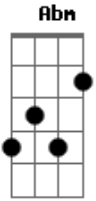

# Angela Gonçalves - Ele Vive

tom:

Intro: **Dm** **F** **C** **Bb**  
**Dm** **F** **C** **Bb**

**Bb** **F** **C**  
A terra lamentava e sofria  
**C** **Dm**  
O mestre do amor fora pregado numa cruz  
**Bb** **F**  
Os discípulos choravam há três dias  
**C** **C**  
Este seria o fim de Jesus  
**Bb** **F**  
Mas ao terceiro dia Maria foi ao sepulcro  
**C** **Dm**  
Quando se aproximou foi um susto então  
**Bb** **F**  
Pois percebeu que a pedra estava removida  
**C**  
Perguntou em seu coração

**Abm**  
Onde está Jesus? Onde o puseram?  
**Dm** **C**  
Seu corpo estava aqui, pra onde o levaram?

## Acordes

© ukulele-chords.com

© ukulele-chords.com

© ukulele-chords.com

© ukulele-chords.com

© ukulele-chords.com

**Abm** **Bb**  
O anjo lhe falou: Não temas mulher  
**Dm** **C**  
O que foi crucificado aqui não está mais  
**Bb** **Dm**  
Ele ressuscitou, a sepultura não pôde segurar  
**F** **C**  
Ele ressuscitou, a morte quando se aproxima Dele vira vida  
**Bb** **Dm**  
Ele ressuscitou, Sua missão está cumprida, veio pra salvar  
**F** **C**  
Ele ressuscitou, Ele vive, Ele vive e reina  
**Bb** **Dm** **F** **C**  
Ele vive, Ele vive, Jesus vive, vive e reina  
**Bb** **Dm** **F** **C**  
Jesus vive, Ele vive, Ele vive, vive e reina  
( **Dm** **F** **C** **Bb** )  
( **Dm** **F** **C** **Bb** )  
**Abm**  
Volta: Onde está Jesus? Onde o puseram?