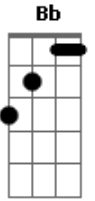

# Angela Gonçalves - Ele Vive

tom:

Intro: **Dm** **F** **C** **Bb**  
**Dm** **F** **C** **Bb**

**Bb** **F** **C**  
A terra lamentava e sofria  
**C** **Dm**  
O mestre do amor fora pregado numa cruz  
**Bb** **F**  
Os discípulos choravam há três dias  
**C** **C**  
Este seria o fim de Jesus  
**Bb** **F**  
Mas ao terceiro dia Maria foi ao sepulcro  
**C** **Dm**  
Quando se aproximou foi um susto então  
**Bb** **F**  
Pois percebeu que a pedra estava removida  
**C**  
Perguntou em seu coração

**Abm**  
Onde está Jesus? Onde o puseram?  
**Dm** **C**  
Seu corpo estava aqui, pra onde o levaram?

## Acordes

© ukulele-chords.com

© ukulele-chords.com

© ukulele-chords.com

© ukulele-chords.com

© ukulele-chords.com

**Abm** **Bb**  
O anjo lhe falou: Não temas mulher  
**Dm** **C**  
O que foi crucificado aqui não está mais  
**Bb** **Dm**  
Ele ressuscitou, a sepultura não pôde segurar  
**F** **C**  
Ele ressuscitou, a morte quando se aproxima Dele vira vida  
**Bb** **Dm**  
Ele ressuscitou, Sua missão está cumprida, veio pra salvar  
**F** **C**  
Ele ressuscitou, Ele vive, Ele vive e reina  
**Bb** **Dm** **F** **C**  
Ele vive, Ele vive, Jesus vive, vive e reina  
**Bb** **Dm** **F** **C**  
Jesus vive, Ele vive, Ele vive, vive e reina  
( **Dm** **F** **C** **Bb** )  
( **Dm** **F** **C** **Bb** )  
**Abm**  
Volta: Onde está Jesus? Onde o puseram?