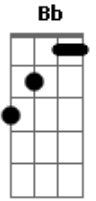

# Angela Gonçalves - Ele Vive

tom:

Intro: **Dm** **F** **C** **Bb**  
**Dm** **F** **C** **Bb**

**Bb** **F** **C**  
A terra lamentava e sofria  
**C** **Dm**  
O mestre do amor fora pregado numa cruz  
**Bb** **F**  
Os discípulos choravam há três dias  
**C** **C**  
Este seria o fim de Jesus  
**Bb** **F**  
Mas ao terceiro dia Maria foi ao sepulcro  
**C** **Dm**  
Quando se aproximou foi um susto então  
**Bb** **F**  
Pois percebeu que a pedra estava removida  
**C**  
Perguntou em seu coração

**Abm**  
Onde está Jesus? Onde o puseram?  
**Dm** **C**  
Seu corpo estava aqui, pra onde o levaram?

## Acordes

© ukulele-chords.com

© ukulele-chords.com

© ukulele-chords.com

© ukulele-chords.com

© ukulele-chords.com

**Abm** **Bb**  
O anjo lhe falou: Não temas mulher  
**Dm** **C**  
O que foi crucificado aqui não está mais  
**Bb** **Dm**  
Ele ressuscitou, a sepultura não pôde segurar  
**F** **C**  
Ele ressuscitou, a morte quando se aproxima Dele vira vida  
**Bb** **Dm**  
Ele ressuscitou, Sua missão está cumprida, veio pra salvar  
**F** **C**  
Ele ressuscitou, Ele vive, Ele vive e reina  
**Bb** **Dm** **F** **C**  
Ele vive, Ele vive, Jesus vive, vive e reina  
**Bb** **Dm** **F** **C**  
Jesus vive, Ele vive, Ele vive, vive e reina  
( **Dm** **F** **C** **Bb** )  
( **Dm** **F** **C** **Bb** )  
**Abm**  
Volta: Onde está Jesus? Onde o puseram?