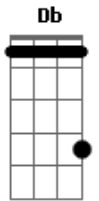

Angaturama - Setembro

tom:

Intro: G Eb7M G G

G Eb7M
Mantido sob exílio
G G
Em trevas se encontrou
G Eb7M
Na imensidão perdido
G G Eb- G
Recôndito se achou

(Eb- G Eb- G)

G Eb7M
Afagado por solitude
G G
Arredio se assumiu
G Eb7M
Côncio da plenitude
G G Eb- G
Profundo imergiu

Eb- G Eb7M Bb G
Oh, contemplem outra alma que partiu
Eb- G Eb7M Bb G
Trancado, preso e imóvel. Alguém a acudiu?

G Ab G7 F
Pois são tantos que adormecem

G Ab G7 F
Enquanto há outros que desfalecem
Eb- G Eb7M Ab G
E ninguém as ajudou

G Eb7M
Encenando outra cena
G G
Outro sorriso que se abriu

Acordes

© ukulele-chords.com

© ukulele-chords.com

© ukulele-chords.com

© ukulele-chords.com

© ukulele-chords.com

© ukulele-chords.com

© ukulele-chords.com

© ukulele-chords.com

G Eb7M
Dores que não valem a pena
G G Eb G
Uma aflição que encobriu

(Eb G)

Eb- G Eb7M Bb G
Oh, contemplem outra alma que partiu
Eb- G Eb7M Bb G
Trancado, preso e imóvel. Alguém a acudiu?