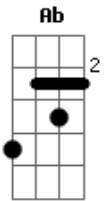

Angaturama - Setembro

tom:

Intro: G Eb7M G G

G Eb7M
Mantido sob exílio
G G
Em trevas se encontrou
G Eb7M
Na imensidão perdido
G G Eb- G
Recôndito se achou

(Eb- G Eb- G)

G Eb7M
Afagado por solitude
G G
Arredio se assumiu
G Eb7M
Côncio da plenitude
G G Eb- G
Profundo imergiu

Eb- G Eb7M Bb G
Oh, contemplem outra alma que partiu
Eb- G Eb7M Bb G
Trancado, preso e imóvel. Alguém a acudiu?

G Ab G7 F
Pois são tantos que adormecem

G Ab G7 F
Enquanto há outros que desfalecem
Eb- G Eb7M Ab G
E ninguém as ajudou

G Eb7M
Encenando outra cena
G G
Outro sorriso que se abriu

Acordes

© ukulele-chords.com

© ukulele-chords.com

© ukulele-chords.com

© ukulele-chords.com

© ukulele-chords.com

© ukulele-chords.com

© ukulele-chords.com

© ukulele-chords.com

G Eb7M
Dores que não valem a pena
G G Eb G
Uma aflição que encobriu

(Eb G)

Eb- G Eb7M Bb G
Oh, contemplem outra alma que partiu
Eb- G Eb7M Bb G
Trancado, preso e imóvel. Alguém a acudiu?