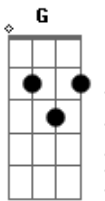

Angaturama - Setembro

tom:

Intro: G Eb7M G G

G Eb7M
Mantido sob exílio
G G
Em trevas se encontrou
G Eb7M
Na imensidão perdido
G G Eb- G
Recôndito se achou

(Eb- G Eb- G)

G Eb7M
Afagado por solitude
G G
Arredio se assumiu
G Eb7M
Côncio da plenitude
G G Eb- G
Profundo imergiu

Eb- G Eb7M Bb G
Oh, contemplem outra alma que partiu
Eb- G Eb7M Bb G
Trancado, preso e imóvel. Alguém a acudiu?

G Ab G7 F
Pois são tantos que adormecem

G Ab G7 F
Enquanto há outros que desfalecem
Eb- G Eb7M Ab G
E ninguém as ajudou

G Eb7M
Encenando outra cena
G G
Outro sorriso que se abriu

Acordes

© ukulele-chords.com

© ukulele-chords.com

© ukulele-chords.com

© ukulele-chords.com

© ukulele-chords.com

© ukulele-chords.com

© ukulele-chords.com

© ukulele-chords.com

G Eb7M
Dores que não valem a pena
G G Eb G
Uma aflição que encobriu

(Eb G)

Eb- G Eb7M Bb G
Oh, contemplem outra alma que partiu
Eb- G Eb7M Bb G
Trancado, preso e imóvel. Alguém a acudiu?