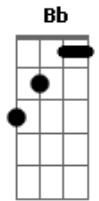

Angaturama - Setembro

tom:

Intro: G Eb7M G G

G Eb7M
Mantido sob exílio
G G
Em trevas se encontrou
G Eb7M
Na imensidão perdido
G G Eb- G
Recôndito se achou

(Eb- G Eb- G)

G Eb7M
Afagado por solitude
G G
Arredio se assumiu
G Eb7M
Côncio da plenitude
G G Eb- G
Profundo imergiu

Eb- G Eb7M Bb G
Oh, contemplem outra alma que partiu
Eb- G Eb7M Bb G
Trancado, preso e imóvel. Alguém a acudiu?

G Ab G7 F
Pois são tantos que adormecem

G Ab G7 F
Enquanto há outros que desfalecem
Eb- G Eb7M Ab G
E ninguém as ajudou

G Eb7M
Encenando outra cena
G G
Outro sorriso que se abriu

Acordes

© ukulele-chords.com

© ukulele-chords.com

© ukulele-chords.com

© ukulele-chords.com

© ukulele-chords.com

© ukulele-chords.com