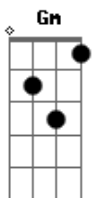

© ukulele-chords.com