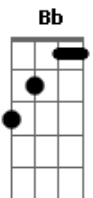

© ukulele-chords.com

© ukulele-chords.com