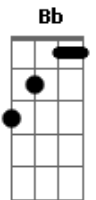

© ukulele-chords.com