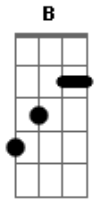

© ukulele-chords.com