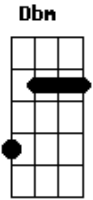

© ukulele-chords.com