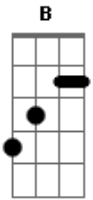

© ukulele-chords.com