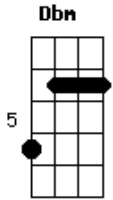

© ukulele-chords.com

© ukulele-chords.com