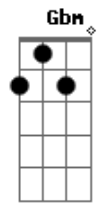

© ukulele-chords.com