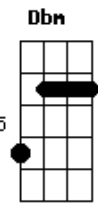

© ukulele-chords.com