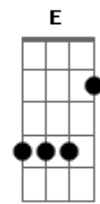

© ukulele-chords.com