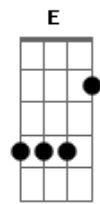

© ukulele-chords.com