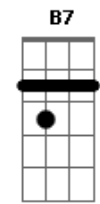

© ukulele-chords.com