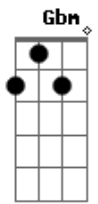

© ukulele-chords.com