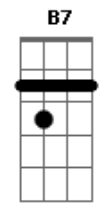

© ukulele-chords.com