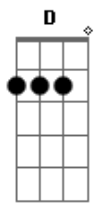

Andy Williams - Love Is Blue

Tom: D

Intro: Em A Em A

Em A D G G
Blue, blue, my world is blue
Em C D G G
Blue is my world now I'm without you
Em A D G G
Gray, gray, my life is gray
Em C B7 Em
Cold is my heart since you went away
Em A D G G
Red, red, my eyes are red
Em C D G G
Crying for you alone in my bed
Em A D G G
Green, green, my jealous heart

Em C B7 Em
I doubted you and now we're apart

Bridge:

E A E A E
When we met how the bright sun shone
Dbm Gbm B7 Em
Then love died, now the rainbow is gone
Interlude: Em A Em A
Em A D G G
Black, black, the nights I've known
Em C D G G
Longing for you so lost and alone
Em A D G G
Blue, blue, my world is blue
Em C B7 Em A Em A Em
Blue is my world now I'm without you

Acordes

© ukulele-chords.com