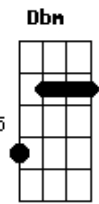

ukulele-chords.com