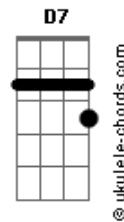

© ukulele-chords.com