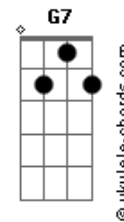

© ukulele-chords.com