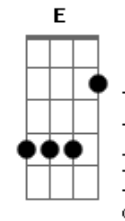

© ukulele-chords.com