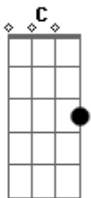

Andy Guimarães - Zona de Conforto

Tom: C

Afinação: Eb Ab Db Gb Bb

Eb Intro: (C Am C Am C Am C Am F G C Am C Am)

C Am
O céu está tão cinza
C Am
O céu já não brilha mais
C Am
Venha e me diga
F G
Que não posso partir
C Am
O céu está tão cinza
C Am
Você destruiu minha vida
F G
Aqueles olhos já não são mais
C Am
O que eu esperava ser

(C Am) 2x

C Am
Você saiu da minha vida
C Am
Sem explicar porque da saída
C Am
Mas quero que saiba
F G C
Não irei atrás de você

(C Am F G)
(C Am) 2x
(F G)

C Am
O céu está azul de novo
C Am
Você já não me importa mais
C Am
Não venha mais dizer
F G
Que não posso partir

(C Am C Am C Am C Am F G F C)

Acordes

© ukulele-chords.com