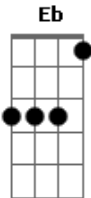

© ukulele-chords.com