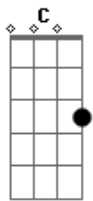

Andy Guimarães - Zona de Conforto

Tom: C

Intro: C Am C Am C Am C Am F G C Am C Am

C Am
O céu está tão cinza
C Am
O céu já não brilha mais
C Am
Venha e me diga
F G
Que não posso partir
C Am
O céu está tão cinza
C Am
Você destruiu minha vida
F G
Aqueles olhos já não são mais
C Am
O que eu esperava ser

(C Am) 2x

C Am
Você saiu da minha vida
C Am
Sem explicar porque da saída
C Am
Mas quero que saiba
F G C
Não irei atrás de você

(C Am F G)
(C Am) 2x
(F G)

C Am
O céu está azul de novo
C Am
Você já não me importa mais
C Am
Não venha mais dizer
F G
Que não posso partir

(C Am C Am C Am C Am F G F C)

Acordes

© ukulele-chords.com