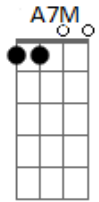

Andróide Sem Par - Longa Primavera

Tom: A

Afinação: D A D G A D

Intro: A7M D7M

A7M
Eu sei amar
D7M
Pois a nossa primavera
A7M D7M
Vai demorar
A7M D7M E
Ou se não demorar ao menos
Bm E
Vai parecer
A7M D7M
Mais longa
A7M D7M
Mais longa

A7M
Eu vou amar
D7M
Mesmo que um dia a neve venha me soterrar A7M
D7M Bm
E se eu demorar, me espere quando o sol raiar
E A7M D7M
Eu vou te esperar
Bm
Quando o sol raiar
E A7M D7M
Eu vou te esperar
Bm
Quando o sol raiar
E
Eu vou te esperar
(A7M D7M)

Acordes

© ukulele-chords.com