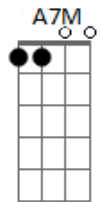

Andróide Sem Par - Longa Primavera

Tom: A

Afinação: D A D G A D

Intro: A7M D7M

A7M
Eu sei amar
D7M
Pois a nossa primavera
A7M D7M
Vai demorar
A7M D7M
Ou se não demorar ao menos
Bm E
Vai parecer
A7M D7M
Mais longa
A7M D7M
Mais longa

A7M
Eu vou amar
D7M
Mesmo que um dia a neve venha me soterrar A7M
D7M Bm
E se eu demorar, me espere quando o sol raiar
E A7M D7M
Eu vou te esperar
Bm
Quando o sol raiar
E A7M D7M
Eu vou te esperar
Bm
Quando o sol raiar
E
Eu vou te esperar
(A7M D7M)

Acordes

© ukulele-chords.com