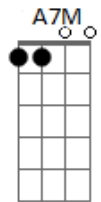

Andróide Sem Par - Longa Primavera

Tom: A

Afinação: D A D G A D

Intro: A7M D7M

A7M
Eu sei amar
D7M
Pois a nossa primavera
A7M D7M
Vai demorar
A7M D7M
Ou se não demorar ao menos
Bm E
Vai parecer
A7M D7M
Mais longa
A7M D7M
Mais longa

A7M
Eu vou amar
D7M
Mesmo que um dia a neve venha me soterrar
D7M Bm
E se eu demorar, me espere quando o sol raiar
E A7M D7M
Eu vou te esperar
Bm
Quando o sol raiar
E A7M D7M
Eu vou te esperar
Bm
Quando o sol raiar
E
Eu vou te esperar
(A7M D7M)

Acordes

© ukulele-chords.com