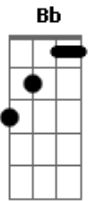

Andreza Santos - A Gente Ia Longe

tom:

Intro: **Dm** **Gm** **Bb** **A7**
Dm **Gm** **Bb** **A7**

Dm
 Se não fosse esse cigarro
Gm
 Esse carro, esse escarro, ah!
Bb
 Se não fosse esse mal jeito
A7
 Esse defeito, esse feito
Dm
 E se não fosse essa voz
Gm
 Esse corpo, esse muro
Bb **A7**
 Os mundos tão distantes
Gm
 Se a ideia batesse
Dm
 Se a música dançasse
Gm
 Se a poesia falasse
A7
 A gente ia

Dm
 A gente ia longe
Gm
 A gente ia longe
Bb **A7**
 A gente ia longe, meu amor

Dm
 A gente ia longe
Gm
 A gente ia longe

Acordes

© ukulele-chords.com

© ukulele-chords.com

© ukulele-chords.com

© ukulele-chords.com

© ukulele-chords.com

© ukulele-chords.com

© ukulele-chords.com

© ukulele-chords.com

© ukulele-chords.com

Bb **A7**
 A gente ia longe, meu amor

Gm
 Se tivesse juízo

Dm
 Mais um tanto de riso