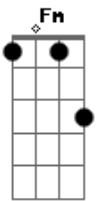

Andreza Santos - A Gente Ia Longe

tom:

Intro: **Dm** **Gm** **Bb** **A7**
Dm **Gm** **Bb** **A7**

Dm
 Se não fosse esse cigarro
Gm
 Esse carro, esse escarro, ah!
Bb
 Se não fosse esse mal jeito
A7
 Esse defeito, esse feito
Dm
 E se não fosse essa voz
Gm
 Esse corpo, esse muro
Bb **A7**
 Os mundos tão distantes
Gm
 Se a ideia batesse
Dm
 Se a música dançasse
Gm
 Se a poesia falasse
A7
 A gente ia

Dm
 A gente ia longe
Gm
 A gente ia longe
Bb **A7**
 A gente ia longe, meu amor

Dm
 A gente ia longe
Gm
 A gente ia longe

Acordes

© ukulele-chords.com

© ukulele-chords.com

© ukulele-chords.com

© ukulele-chords.com

© ukulele-chords.com

© ukulele-chords.com

© ukulele-chords.com

© ukulele-chords.com

© ukulele-chords.com

Bb **A7**
 A gente ia longe, meu amor

Gm
 Se tivesse juízo

Dm
 Mais um tanto de riso