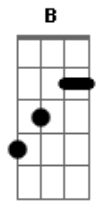

Andreza Santos - A Gente Ia Longe

tom:

Intro: **Dm** **Gm** **Bb** **A7**
Dm **Gm** **Bb** **A7**

Dm
 Se não fosse esse cigarro
Gm
 Esse carro, esse escarro, ah!
Bb
 Se não fosse esse mal jeito
A7
 Esse defeito, esse feito
Dm
 E se não fosse essa voz
Gm
 Esse corpo, esse muro
Bb **A7**
 Os mundos tão distantes
Gm
 Se a ideia batesse
Dm
 Se a música dançasse
Gm
 Se a poesia falasse
A7
 A gente ia

© ukulele-chords.com

© ukulele-chords.com

© ukulele-chords.com

© ukulele-chords.com

© ukulele-chords.com

Bb **A7**
 A gente ia longe, meu amor

Gm
 Se tivesse juízo

Dm
 Mais um tanto de riso

Gm
 Se não houvesse o perigo

A7
 A gente ia

Dm
 A gente ia longe

Gm
 A gente ia longe

Bb **A7**
 A gente ia longe, meu amor

Dm
 A gente ia longe

Gm
 A gente ia longe

Bb **A7** **Fm** **Bb7**
 A gente ia longe, meu amor