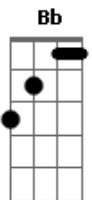

Andreza Santos - A Gente Ia Longe

tom:

Intro: **Dm** **Gm** **Bb** **A7**
Dm **Bb** **A7**

Dm
 Se não fosse esse cigarro
Gm
 Esse carro, esse escarro, ah!
Bb
 Se não fosse esse mal jeito
A7
 Esse defeito, esse feito
Dm
 E se não fosse essa voz
Gm
 Esse corpo, esse muro
Bb **A7**
 Os mundos tão distantes
Gm
 Se a ideia batesse
Dm
 Se a música dançasse
Gm
 Se a poesia falasse
A7
 A gente ia

Dm
 A gente ia longe
Gm
 A gente ia longe
Bb **A7**
 A gente ia longe, meu amor

Dm
 A gente ia longe
Gm
 A gente ia longe

Acordes

© ukulele-chords.com

© ukulele-chords.com

© ukulele-chords.com

© ukulele-chords.com

© ukulele-chords.com

© ukulele-chords.com

© ukulele-chords.com

© ukulele-chords.com

© ukulele-chords.com

Bb **A7**
 A gente ia longe, meu amor

Gm
 Se tivesse juízo

Dm
 Mais um tanto de riso