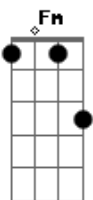

Andreza Santos - A Gente Ia Longe

tom:

Intro: **Dm** **Gm** **Bb** **A7**
Dm **Bb** **A7**

Dm
 Se não fosse esse cigarro
Gm
 Esse carro, esse escarro, ah!
Bb
 Se não fosse esse mal jeito
A7
 Esse defeito, esse feito
Dm
 E se não fosse essa voz
Gm
 Esse corpo, esse muro
Bb **A7**
 Os mundos tão distantes
Gm
 Se a ideia batesse
Dm
 Se a música dançasse
Gm
 Se a poesia falasse
A7
 A gente ia

Dm
 A gente ia longe
Gm
 A gente ia longe
Bb **A7**
 A gente ia longe, meu amor

Dm
 A gente ia longe
Gm
 A gente ia longe

Acordes

© ukulele-chords.com

© ukulele-chords.com

© ukulele-chords.com

© ukulele-chords.com

© ukulele-chords.com

© ukulele-chords.com

© ukulele-chords.com

© ukulele-chords.com

© ukulele-chords.com

Bb **A7**
 A gente ia longe, meu amor

Gm
 Se tivesse juízo

Dm
 Mais um tanto de riso