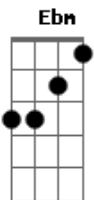

Andreza Santos - A Gente Ia Longe

tom:

Intro: **Dm** **Gm** **Bb** **A7**
Dm **Bb** **A7**

Dm
 Se não fosse esse cigarro
Gm
 Esse carro, esse escarro, ah!
Bb
 Se não fosse esse mal jeito
A7
 Esse defeito, esse feito
Dm
 E se não fosse essa voz
Gm
 Esse corpo, esse muro
Bb **A7**
 Os mundos tão distantes
Gm
 Se a ideia batesse
Dm
 Se a música dançasse
Gm
 Se a poesia falasse
A7
 A gente ia

Dm
 A gente ia longe
Gm
 A gente ia longe
Bb **A7**
 A gente ia longe, meu amor

Dm
 A gente ia longe
Gm
 A gente ia longe

Acordes

© ukulele-chords.com

© ukulele-chords.com

© ukulele-chords.com

© ukulele-chords.com

© ukulele-chords.com

© ukulele-chords.com

© ukulele-chords.com

© ukulele-chords.com

© ukulele-chords.com

Bb **A7**
 A gente ia longe, meu amor

Gm
 Se tivesse juízo

Dm
 Mais um tanto de riso