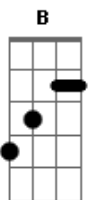

Andreza Santos - A Gente Ia Longe

tom:

Intro: **Dm** **Gm** **Bb** **A7**
Dm **Bb** **A7**

Dm
 Se não fosse esse cigarro
Gm
 Esse carro, esse escarro, ah!
Bb
 Se não fosse esse mal jeito
A7
 Esse defeito, esse feito
Dm
 E se não fosse essa voz
Gm
 Esse corpo, esse muro
Bb **A7**
 Os mundos tão distantes
Gm
 Se a ideia batesse
Dm
 Se a música dançasse
Gm
 Se a poesia falasse
A7
 A gente ia

© ukulele-chords.com

© ukulele-chords.com

© ukulele-chords.com

© ukulele-chords.com

© ukulele-chords.com

Bb **A7**
 A gente ia longe, meu amor

Gm
 Se tivesse juízo

Dm
 Mais um tanto de riso

Gm
 Se não houvesse o perigo

A7
 A gente ia

Dm
 A gente ia longe

Gm
 A gente ia longe

Bb **A7**
 A gente ia longe, meu amor

Dm
 A gente ia longe

Gm
 A gente ia longe

Bb **A7** **Fm** **Bb7**
 A gente ia longe, meu amor