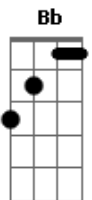

Andrezza Santos - A Gente Ia Longe

tom:

Intro: **Dm** **Gm** **Bb** **A7**
Dm **Gm** **Bb** **A7**

Dm
 Se não fosse esse cigarro
Gm
 Esse carro, esse escarro, ah!
Bb
 Se não fosse esse mal jeito
A7
 Esse defeito, esse feito
Dm
 E se não fosse essa voz
Gm
 Esse corpo, esse muro
Bb **A7**
 Os mundos tão distantes
Gm
 Se a ideia batesse
Dm
 Se a música dançasse
Gm
 Se a poesia falasse
A7
 A gente ia

Dm
 A gente ia longe
Gm
 A gente ia longe
Bb **A7**
 A gente ia longe, meu amor

Dm
 A gente ia longe
Gm
 A gente ia longe

Acordes

© ukulele-chords.com

© ukulele-chords.com

© ukulele-chords.com

© ukulele-chords.com

© ukulele-chords.com

© ukulele-chords.com

© ukulele-chords.com

© ukulele-chords.com

© ukulele-chords.com

Bb **A7**
 A gente ia longe, meu amor

Gm
 Se tivesse juízo

Dm
 Mais um tanto de riso