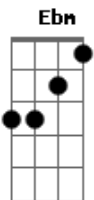

Andrezza Santos - A Gente Ia Longe

tom:

Intro: **Dm** **Gm** **Bb** **A7**
Dm **Gm** **Bb** **A7**

Dm
 Se não fosse esse cigarro
Gm
 Esse carro, esse escarro, ah!
Bb
 Se não fosse esse mal jeito
A7
 Esse defeito, esse feito
Dm
 E se não fosse essa voz
Gm
 Esse corpo, esse muro
Bb **A7**
 Os mundos tão distantes
Gm
 Se a ideia batesse
Dm
 Se a música dançasse
Gm
 Se a poesia falasse
A7
 A gente ia

Dm
 A gente ia longe
Gm
 A gente ia longe
Bb **A7**
 A gente ia longe, meu amor

Dm
 A gente ia longe
Gm
 A gente ia longe

Acordes

© ukulele-chords.com

© ukulele-chords.com

© ukulele-chords.com

© ukulele-chords.com

© ukulele-chords.com

© ukulele-chords.com

© ukulele-chords.com

© ukulele-chords.com

© ukulele-chords.com

Bb **A7**
 A gente ia longe, meu amor

Gm
 Se tivesse juízo

Dm
 Mais um tanto de riso