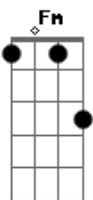

Andrezza Santos - A Gente Ia Longe

tom:

Intro: **Dm** **Gm** **Bb** **A7**
Dm **Gm** **Bb** **A7**

Dm
 Se não fosse esse cigarro
Gm
 Esse carro, esse escarro, ah!
Bb
 Se não fosse esse mal jeito
A7
 Esse defeito, esse feito
Dm
 E se não fosse essa voz
Gm
 Esse corpo, esse muro
Bb **A7**
 Os mundos tão distantes
Gm
 Se a ideia batesse
Dm
 Se a música dançasse
Gm
 Se a poesia falasse
A7
 A gente ia

Dm
 A gente ia longe
Gm
 A gente ia longe
Bb **A7**
 A gente ia longe, meu amor

Dm
 A gente ia longe
Gm
 A gente ia longe

Acordes

© ukulele-chords.com

© ukulele-chords.com

© ukulele-chords.com

© ukulele-chords.com

© ukulele-chords.com

© ukulele-chords.com

© ukulele-chords.com

© ukulele-chords.com

© ukulele-chords.com

Bb **A7**
 A gente ia longe, meu amor

Gm
 Se tivesse juízo

Dm
 Mais um tanto de riso