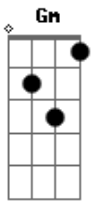

© ukulele-chords.com