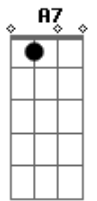

Andreza Santos - A Gente Ia Longe

tom:

Intro: **Dm** **Gm** **Bb** **A7**
Dm **Gm** **Bb** **A7**

Dm
 Se não fosse esse cigarro
Gm
 Esse carro, esse escarro, ah!
Bb
 Se não fosse esse mal jeito
A7
 Esse defeito, esse feito
Dm
 E se não fosse essa voz
Gm
 Esse corpo, esse muro
Bb **A7**
 Os mundos tão distantes
Gm
 Se a ideia batesse
Dm
 Se a música dançasse
Gm
 Se a poesia falasse
A7
 A gente ia

Dm
 A gente ia longe
Gm
 A gente ia longe
Bb **A7**
 A gente ia longe, meu amor

Dm
 A gente ia longe
Gm
 A gente ia longe

Acordes

© ukulele-chords.com

© ukulele-chords.com

© ukulele-chords.com

© ukulele-chords.com

© ukulele-chords.com

© ukulele-chords.com

© ukulele-chords.com

© ukulele-chords.com

© ukulele-chords.com

Bb **A7**
 A gente ia longe, meu amor

Gm
 Se tivesse juízo

Dm
 Mais um tanto de riso