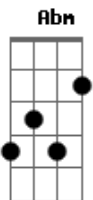

Andreza Santos - A Gente Ia Longe

tom:

Intro: **Dm** **Gm** **Bb** **A7**
Dm **Bb** **A7**

Dm
 Se não fosse esse cigarro
Gm
 Esse carro, esse escarro, ah!
Bb
 Se não fosse esse mal jeito
A7
 Esse defeito, esse feito
Dm
 E se não fosse essa voz
Gm
 Esse corpo, esse muro
Bb **A7**
 Os mundos tão distantes
Gm
 Se a ideia batesse
Dm
 Se a música dançasse
Gm
 Se a poesia falasse
A7
 A gente ia

Dm
 A gente ia longe
Gm
 A gente ia longe
Bb **A7**
 A gente ia longe, meu amor

Dm
 A gente ia longe
Gm
 A gente ia longe

Acordes

© ukulele-chords.com

© ukulele-chords.com

© ukulele-chords.com

© ukulele-chords.com

© ukulele-chords.com

© ukulele-chords.com

© ukulele-chords.com

© ukulele-chords.com

© ukulele-chords.com

Bb **A7**
 A gente ia longe, meu amor

Gm
 Se tivesse juízo

Dm
 Mais um tanto de riso