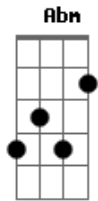

Andreza Santos - A Gente Ia Longe

tom:

Intro: **Dm** **Gm** **Bb** **A7**
Dm **Gm** **Bb** **A7**

Dm
 Se não fosse esse cigarro
Gm
 Esse carro, esse escarro, ah!
Bb
 Se não fosse esse mal jeito
A7
 Esse defeito, esse feito
Dm
 E se não fosse essa voz
Gm
 Esse corpo, esse muro
Bb **A7**
 Os mundos tão distantes
Gm
 Se a ideia batesse
Dm
 Se a música dançasse
Gm
 Se a poesia falasse
A7
 A gente ia

Dm
 A gente ia longe
Gm
 A gente ia longe
Bb **A7**
 A gente ia longe, meu amor

Dm
 A gente ia longe
Gm
 A gente ia longe

Acordes

© ukulele-chords.com

© ukulele-chords.com

© ukulele-chords.com

© ukulele-chords.com

© ukulele-chords.com

© ukulele-chords.com

© ukulele-chords.com

© ukulele-chords.com

© ukulele-chords.com

Bb **A7**
 A gente ia longe, meu amor

Gm
 Se tivesse juízo

Dm
 Mais um tanto de riso