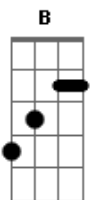

# Andreza Santos - A Gente Ia Longe

tom:

Intro: **Dm** **Gm** **Bb** **A7**  
**Dm** **Bb** **A7**

**Dm**  
 Se não fosse esse cigarro  
**Gm**  
 Esse carro, esse escarro, ah!  
**Bb**  
 Se não fosse esse mal jeito  
**A7**  
 Esse defeito, esse feito  
**Dm**  
 E se não fosse essa voz  
**Gm**  
 Esse corpo, esse muro  
**Bb** **A7**  
 Os mundos tão distantes  
**Gm**  
 Se a ideia batesse  
**Dm**  
 Se a música dançasse  
**Gm**  
 Se a poesia falasse  
**A7**  
 A gente ia

**Dm**  
 A gente ia longe  
**Gm**  
 A gente ia longe  
**Bb** **A7**  
 A gente ia longe, meu amor

**Dm**  
 A gente ia longe  
**Gm**  
 A gente ia longe

© ukulele-chords.com

© ukulele-chords.com

**Bb** **A7**  
 A gente ia longe, meu amor

**Gm**  
 Se tivesse juízo

**Dm**  
 Mais um tanto de riso

**Gm**  
 Se não houvesse o perigo

**A7**  
 A gente ia

**Dm**  
 A gente ia longe