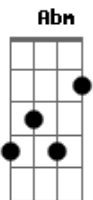

Andrezza Santos - A Gente Ia Longe

tom:

Intro: **Dm** **Gm** **Bb** **A7**
Dm **Gm** **Bb** **A7**

Dm
 Se não fosse esse cigarro
Gm
 Esse carro, esse escarro, ah!
Bb
 Se não fosse esse mal jeito
A7
 Esse defeito, esse feito
Dm
 E se não fosse essa voz
Gm
 Esse corpo, esse muro
Bb **A7**
 Os mundos tão distantes
Gm
 Se a ideia batesse
Dm
 Se a música dançasse
Gm
 Se a poesia falasse
A7
 A gente ia

Dm
 A gente ia longe
Gm
 A gente ia longe
Bb **A7**
 A gente ia longe, meu amor

Dm
 A gente ia longe
Gm
 A gente ia longe

Acordes

© ukulele-chords.com

© ukulele-chords.com

© ukulele-chords.com

© ukulele-chords.com

© ukulele-chords.com

© ukulele-chords.com

© ukulele-chords.com

© ukulele-chords.com

© ukulele-chords.com

Bb **A7**
 A gente ia longe, meu amor

Gm
 Se tivesse juízo

Dm
 Mais um tanto de riso