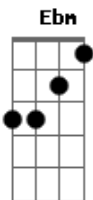

© ukulele-chords.com