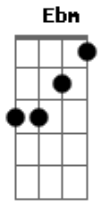

Andreza Santos - A Gente Ia Longe

tom:

Intro: **Dm** **Gm** **Bb** **A7**
Dm **Gm** **Bb** **A7**

Dm
 Se não fosse esse cigarro
Gm
 Esse carro, esse escarro, ah!
Bb
 Se não fosse esse mal jeito
A7
 Esse defeito, esse feito
Dm
 E se não fosse essa voz
Gm
 Esse corpo, esse muro
Bb **A7**
 Os mundos tão distantes
Gm
 Se a ideia batesse
Dm
 Se a música dançasse
Gm
 Se a poesia falasse
A7
 A gente ia

Dm
 A gente ia longe
Gm
 A gente ia longe
Bb **A7**
 A gente ia longe, meu amor

Dm
 A gente ia longe
Gm
 A gente ia longe

Acordes

© ukulele-chords.com

© ukulele-chords.com

© ukulele-chords.com

© ukulele-chords.com

© ukulele-chords.com

© ukulele-chords.com

© ukulele-chords.com

© ukulele-chords.com

© ukulele-chords.com

Bb **A7**
 A gente ia longe, meu amor

Gm
 Se tivesse juízo

Dm
 Mais um tanto de riso