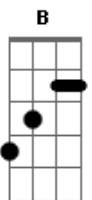

Andrezza Santos - A Gente Ia Longe

tom:

Intro: **Dm** **Gm** **Bb** **A7**
Dm **Gm** **Bb** **A7**

Dm
 Se não fosse esse cigarro
Gm
 Esse carro, esse escarro, ah!
Bb
 Se não fosse esse mal jeito
A7
 Esse defeito, esse feito
Dm
 E se não fosse essa voz
Gm
 Esse corpo, esse muro
Bb **A7**
 Os mundos tão distantes
Gm
 Se a ideia batesse
Dm
 Se a música dançasse
Gm
 Se a poesia falasse
A7
 A gente ia

© ukulele-chords.com

© ukulele-chords.com

© ukulele-chords.com

© ukulele-chords.com

© ukulele-chords.com

Bb **A7**
 A gente ia longe, meu amor

Gm
 Se tivesse juízo

Dm
 Mais um tanto de riso

Gm
 Se não houvesse o perigo

A7
 A gente ia

Dm
 A gente ia longe

Gm
 A gente ia longe

Bb **A7**
 A gente ia longe, meu amor

Dm
 A gente ia longe

Gm
 A gente ia longe

Bb **A7** **Fm** **Bb7**
 A gente ia longe, meu amor