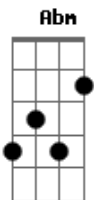

# Andreza Santos - A Gente Ia Longe

tom:

Intro: **Dm** **Gm** **Bb** **A7**  
**Dm** **Bb** **A7**

**Dm**  
 Se não fosse esse cigarro  
**Gm**  
 Esse carro, esse escarro, ah!  
**Bb**  
 Se não fosse esse mal jeito  
**A7**  
 Esse defeito, esse feito  
**Dm**  
 E se não fosse essa voz  
**Gm**  
 Esse corpo, esse muro  
**Bb** **A7**  
 Os mundos tão distantes  
**Gm**  
 Se a ideia batesse  
**Dm**  
 Se a música dançasse  
**Gm**  
 Se a poesia falasse  
**A7**  
 A gente ia

**Dm**  
 A gente ia longe  
**Gm**  
 A gente ia longe  
**Bb** **A7**  
 A gente ia longe, meu amor

**Dm**  
 A gente ia longe  
**Gm**  
 A gente ia longe

© ukulele-chords.com

© ukulele-chords.com

**Bb** **A7**  
 A gente ia longe, meu amor

**Gm**  
 Se tivesse juízo

**Dm**  
 Mais um tanto de riso

**Gm**  
 Se não houvesse o perigo

**A7**  
 A gente ia

**Dm**  
 A gente ia longe