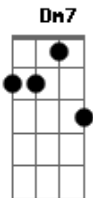

© ukulele-chords.com