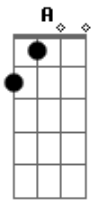

© ukulele-chords.com