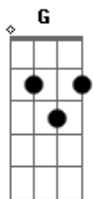

Andrew L.A. - Pupilo da Vida

Tom: G
Intro: G D G D G D

Am Em
A vida não e sempre a mesma
Am Em
As coisas mudam o tempo inteiro
Am Em
Um dia amigo um dia inimigo
Am Em
Quais são as regras do jogo
Am Em
As coisas são mesmo assim
D
Sou um pupilo da vida

G D
Não existe vitórias sem fracasso
G D
Pouco a pouco passo a passo
G D
Derrotando mil demônios
G D
E aprendendo com a vida
G D
Não perca sua fé
C D
Não perca sua fé é-é-é

[Solo] G D G D G D

Am Em
Um caminho as vezes escuro
Am Em
Sem razão sem porque
Am Em
Não entendo esse destino
Am Em
Prega sustos e trás alegrias
Am Em
As coisas são mesmo assim
D
Sou um pupilo da vida

G D
Não existe vitórias sem fracasso
G D
Pouco a pouco passo a passo
G D
Derrotando mil demônios
G D
E aprendendo com a vida
G D
Não perca sua fé
C D
Não perca sua fé é-é-é

Acordes

© ukulele-chords.com