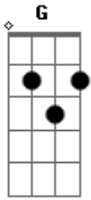

Andrew L.A. - Pupilo da Vida

Tom: G
Intro: G D G D G D

Am Em
A vida não e sempre a mesma
Am Em
As coisas mudam o tempo inteiro
Am Em
Um dia amigo um dia inimigo
Am Em
Quais são as regras do jogo
Am Em
As coisas são mesmo assim
D
Sou um pupilo da vida

G D
Não existe vitórias sem fracasso
G D
Pouco a pouco passo a passo
G D
Derrotando mil demônios
G D
E aprendendo com a vida
G D
Não perca sua fé
C D
Não perca sua fé é-é-é

[Solo] G D G D G D

Am Em
Um caminho as vezes escuro
Am Em
Sem razão sem porque
Am Em
Não entendo esse destino
Am Em
Prega sustos e trás alegrias
Am Em
As coisas são mesmo assim
D
Sou um pupilo da vida

G D
Não existe vitórias sem fracasso
G D
Pouco a pouco passo a passo
G D
Derrotando mil demônios
G D
E aprendendo com a vida
G D
Não perca sua fé
C D
Não perca sua fé é-é-é

Acordes

© ukulele-chords.com