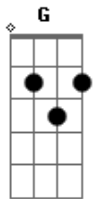

© ukulele-chords.com