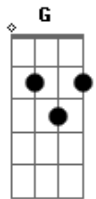

© ukulele-chords.com