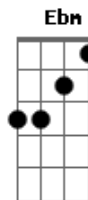

© ukulele-chords.com