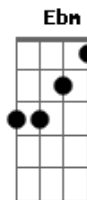

© ukulele-chords.com