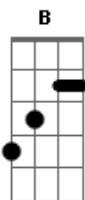

© ukulele-chords.com