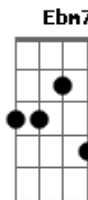

© ukulele-chords.com