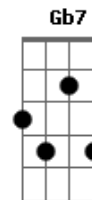

© ukulele-chords.com