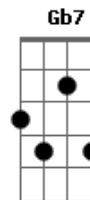

© ukulele-chords.com