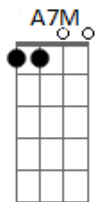

Andrés Cepeda - Locura Mía

tom:

Locura mía, el pretender que tú **Bm** **E7**
Llegaras a quererme, vivir pensando que **A**
Algún día puedas darme, todo ese amor **A7M** **Gb7**
Que yo en mis sueños he vivido **Bm** **E7**

Locura mía, creer que tú podías **Bm** **E7**
Cambiar mi cruel destino, si ya son **A7M**
Tantos los fracasos que he vivido, que **Gb7** **Bm**
Debería acostumbrarme a mi amargura **E7** **A7M** **Gb7**

Que insensatez **Bm**
Si eres la luz y yo soy noche eterna **E7** **A7M**
Si eres la cumbre y yo soy un abismo **Gb7** **Bm**
Locura mía al pretender que fueras mía **E7** **A7M** **Gb7**

Que insensatez **Bm**
Si eres la luz y yo soy noche eterna **E7** **A7M**
Si eres la cumbre y yo soy un abismo **Gb7** **Bm**
Locura mía al pretender que fueras mía **E7** **A7M** **Gb7**

Locura mía al pretender que fueras mía
Locura mía, creer que tú podías **Bm** **E7**
Cambiar mi cruel destino, si ya son **A7M**
Tantos los fracasos que he vivido, que **Gb7** **Bm**
Debería acostumbrarme a mi amargura **E7** **A7M** **Gb7**

Que insensatez **Bm**
Si eres la luz y yo soy noche eterna **E7** **A7M**
Si eres la cumbre y yo soy un abismo **Gb7** **Bm**
Locura mía al pretender que fueras mía **E7** **A7M** **Gb7**

Que insensatez **Bm**
Si eres la luz y yo soy noche eterna **E7** **A7M**
Si eres la cumbre y yo soy un abismo **Gb7** **Bm**
Locura mía al pretender **E7** **A7M** **E7**

Que insensatez **Bm**
Si eres la luz y yo soy noche eterna **E7** **A7M**
Si eres la cumbre y yo soy un abismo **Gb7** **Bm**
Locura mía al pretender que fueras mía **E7** **A7M** **E7**

Acordes

© ukulele-chords.com