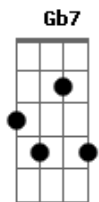

© ukulele-chords.com