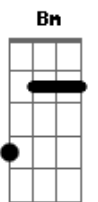

© ukulele-chords.com