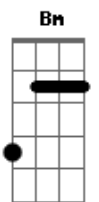

© ukulele-chords.com