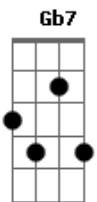

© ukulele-chords.com