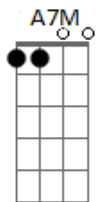

Andrés Cepeda - Locura Mía

tom:
Locura mía, el pretender que tú **Bm** **E7**
Llegaras a quererme, vivir pensando que **A**
Algún día puedas darme, todo ese amor **A7M** **Gb7**
Que yo en mis sueños he vivido **Bm** **E7**

Locura mía, creer que tú podías **Bm** **E7**
Cambiar mi cruel destino, si ya son **A7M**
Tantos los fracasos que he vivido, que **Gb7** **Bm**
Debería acostumbrarme a mi amargura **E7** **A7M** **Gb7**

Que insensatez **Bm**
Si eres la luz y yo soy noche eterna **E7** **A7M**
Si eres la cumbre y yo soy un abismo **Gb7** **Bm**
Locura mía al pretender que fueras mía **E7** **A7M** **Gb7**

Que insensatez **Bm**
Si eres la luz y yo soy noche eterna **E7** **A7M**
Si eres la cumbre y yo soy un abismo **Gb7** **Bm**
Locura mía al pretender que fueras mía **E7** **A7M** **Gb7**

Locura mía al pretender que fueras mía
Locura mía, creer que tú podías **Bm** **E7**
Cambiar mi cruel destino, si ya son **A7M**
Tantos los fracasos que he vivido, que **Gb7** **Bm**
Debería acostumbrarme a mi amargura **E7** **A7M** **Gb7**

Que insensatez **Bm**
Si eres la luz y yo soy noche eterna **E7** **A7M**
Si eres la cumbre y yo soy un abismo **Gb7** **Bm**
Locura mía al pretender que fueras mía **E7** **A7M** **Gb7**

Que insensatez **Bm**
Si eres la luz y yo soy noche eterna **E7** **A7M**
Si eres la cumbre y yo soy un abismo **Gb7** **Bm**
Locura mía al pretender **E7** **A7M** **E7**

Que insensatez **Bm**
Si eres la luz y yo soy noche eterna **E7** **A7M**
Si eres la cumbre y yo soy un abismo **Gb7** **Bm**
Locura mía al pretender que fueras mía **E7** **A7M** **E7**

Acordes

© ukulele-chords.com