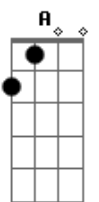

Locura mía al pretender que fueras mía
 Locura mía, creer que tú podías **Bm** **E7**
 Cambiar mi cruel destino, si ya son **A7M**
 Tantos los fracasos que he vivido, que **Gb7** **Bm**
 Debería acostumbrarme a mi amargura **E7** **A7M** **Gb7**

Que insensatez **Bm**
 Si eres la luz y yo soy noche eterna **E7** **A7M**
 Si eres la cumbre y yo soy un abismo **Gb7** **Bm**
 Locura mía al pretender que fueras mía **E7** **A7M** **Gb7**

Que insensatez **Bm**
 Si eres la luz y yo soy noche eterna **E7** **A7M**
 Si eres la cumbre y yo soy un abismo **Gb7** **Bm**
 Locura mía al pretender **E7** **A7M** **E7**

Que insensatez **Bm**
 Si eres la luz y yo soy noche eterna **E7** **A7M**
 Si eres la cumbre y yo soy un abismo **Gb7** **Bm**
 Locura mía al pretender que fueras mía **E7** **A7M** **E7**

Acordes

© ukulele-chords.com