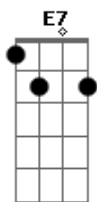

© ukulele-chords.com