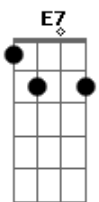

© ukulele-chords.com