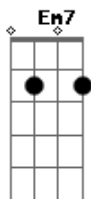

© ukulele-chords.com