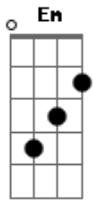

Andrés Calamaro - Otro Amor En Avellaneda

tom:

Em

G

B7

C7
Estoy enamorada de un cadete del colegio militar

G D7 G
Lo espero cada viernes para verlo bajarse del tren

D7
A mi chico del cuartel

G B7 Em C7
Usa ropa color caca y tiene un walkman clavado en la sien

G D7 G D7
Ese choco-chocolate me enloquece con su forma de ser

G B7 Em
Luna de miel,yo me pongo rubor para el

Edim7
Soy tan feliz,el es para mi

Am D7
Hasta que la muerte nos separe

G B7 Em
Pero a la vez yo tengo un amor en Avellaneda

Edim7
Que no habla bien,es un infiel

Am D7

Pero se pelea y me pega

G B7 Em C7
Estoy enamorada de un cadete del colegio militar

Em G D7 G
Lo espero cada viernes para verlo bajarse del tren

D7
A mi chico del cuartel

G B7 Em C7
Usa ropa color carne y tiene un walkman clavado en la sien

G D7 G D7
Ese choco-chocolate me enloquece con su forma de ser

G B7 Em
Luna de miel,yo me pongo rubor para el

Edim7
Soy tan feliz,el es para mi

Am D7
Hasta que la muerte nos separe

G B7 Em
Pero a la vez yo tengo un amor en Avellaneda

Edim7
Que no habla bien,es un infiel

Am D7
Pero se pelea y me pega

Acordes

© ukulele-chords.com