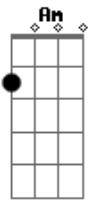

© ukulele-chords.com