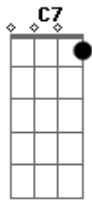

© ukulele-chords.com