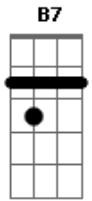

© ukulele-chords.com