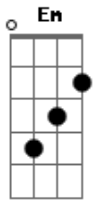

Andrés Calamaro - Otro Amor En Avellaneda

tom:

Em

G

B7

C7
Estoy enamorada de un cadete del colegio militar

G D7 G
Lo espero cada viernes para verlo bajarse del tren

D7
A mi chico del cuartel

G B7 Em C7
Usa ropa color caca y tiene un walkman clavado en la sien

G D7 G D7
Ese choco-chocolate me enloquece con su forma de ser

G B7 Em
Luna de miel,yo me pongo rubor para el

Edim7
Soy tan feliz,el es para mi

Am7 D7
Hasta que la muerte nos separe

G B7 Em
Pero a la vez yo tengo un amor en Avellaneda

Edim7
Que no habla bien,es un infiel

Am7 D7

Pero se pelea y me pega

G B7 Em C7
Estoy enamorada de un cadete del colegio militar

Em G D7 G
Lo espero cada viernes para verlo bajarse del tren

D7
A mi chico del cuartel

G B7 Em C7
Usa ropa color carne y tiene un walkman clavado en la sien

G D7 G D7
Ese choco-chocolate me enloquece con su forma de ser

G B7 Em
Luna de miel,yo me pongo rubor para el

Edim7
Soy tan feliz,el es para mi

Am7 D7
Hasta que la muerte nos separe

G B7 Em
Pero a la vez yo tengo un amor en Avellaneda

Edim7
Que no habla bien,es un infiel

Am7 D7
Pero se pelea y me pega

Acordes

© ukulele-chords.com