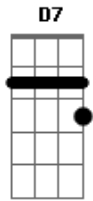

© ukulele-chords.com