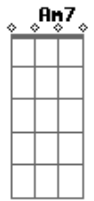

© ukulele-chords.com