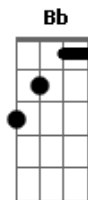

© ukulele-chords.com