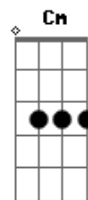

Andrés Calamaro - Comida China

Tom: C
Intro: [Em D G C Am F D] x2

G
Y sin saber por que,
F me quedo viendo el sol caer,
Cm F G
otra vez.

G
El día terminó,
F mañana será un día igual,
Cm F Bb Am7 D
un domingo con periódicos normal.

G
Y sin saber por que
A me quedo viendo el sol caer
Cm F G
o tra vez.

Acordes

© ukulele-chords.com

© ukulele-chords.com

© ukulele-chords.com

© ukulele-chords.com

© ukulele-chords.com

© ukulele-chords.com