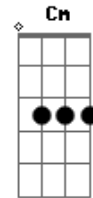

Andrés Calamaro - Comida China

Tom: C
Intro: [Em D G C Am F D] x2

G
Y sin saber por que,
F me quedo viendo el sol caer,
Cm F G
otra vez.

G
El día terminó,
F mañana será un día igual,
Cm F Bb Am7 D
un domingo con periódicos normal.

G
Y sin saber por que
A me quedo viendo el sol caer
Cm F G
o tra vez.

Acordes

© ukulele-chords.com

© ukulele-chords.com

© ukulele-chords.com

© ukulele-chords.com

© ukulele-chords.com

© ukulele-chords.com