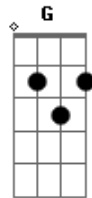

Andrés Calamaro - Comida China

Tom: C
Intro: [Em D G C Am F D] x2

G
Y sin saber por que,
F me quedo viendo el sol caer,
Cm F G
otra vez.

G
El día terminó,
F mañana será un día igual,
Cm F Bb Am7 D
un domingo con periódicos normal.

G
Y sin saber por que
A me quedo viendo el sol caer
Cm F G
o tra vez.

Acordes

© ukulele-chords.com

© ukulele-chords.com

© ukulele-chords.com

© ukulele-chords.com

© ukulele-chords.com

© ukulele-chords.com