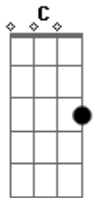

Andrés Calamaro - Comida China

Tom: C
Intro: [Em D G C Am F D] x2

G
Y sin saber por que,
F me quedo viendo el sol caer,
Cm F G
otra vez.

G
El día terminó,
F mañana será un día igual,
Cm F Bb Am7 D
un domingo con periódicos normal.

Em D G C Am F D
No conectaba con tanta comida china

Em D G C Am
y tuve un breve lapso de mística química
F C D
con ke ta lar.

Y sin saber por que
me quedo viendo el sol caer
a tus pies.

El día terminó,
mañana será un día igual
uno de esos días grises todo mal

G
Y sin saber por que
A me quedo viendo el sol caer
Cm F G
o tra vez.

Acordes

© ukulele-chords.com

© ukulele-chords.com

© ukulele-chords.com

© ukulele-chords.com

© ukulele-chords.com

© ukulele-chords.com