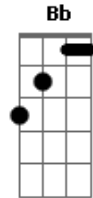

© ukulele-chords.com