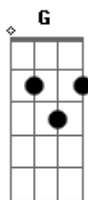

Andrés Calamaro - Comida China

Tom: C
Intro: [Em D G C Am F D] x2

G
Y sin saber por que,
F me quedo viendo el sol caer,
Cm F G
otra vez.

G
El día terminó,
F mañana será un día igual,
Cm F Bb Am7 D
un domingo con periódicos normal.

G
Y sin saber por que
A me quedo viendo el sol caer
Cm F G
o tra vez.

Acordes

© ukulele-chords.com

© ukulele-chords.com

© ukulele-chords.com

© ukulele-chords.com

© ukulele-chords.com

© ukulele-chords.com