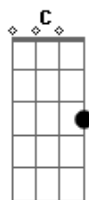

Andrés Calamaro - Comida China

Tom: C
Intro: [Em D G C Am F D] x2

G
Y sin saber por que,
F me quedo viendo el sol caer,
Cm F G
otra vez.

G
El día terminó,
F mañana será un día igual,
Cm F Bb Am7 D
un domingo con periódicos normal.

Em D G C Am F D
No conectaba con tanta comida china

Em D G C Am
y tuve un breve lapso de mística química
F C D
con ke ta lar.

Y sin saber por que
me quedo viendo el sol caer
a tus pies.

El día terminó,
mañana será un día igual
uno de esos días grises todo mal

G
Y sin saber por que
A me quedo viendo el sol caer
Cm F G
o tra vez.

Acordes