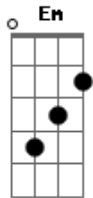

Andrés Calamaro - Comida China

Tom: C
Intro: [Em D G C Am F D] x2

G
Y sin saber por que,
F me quedo viendo el sol caer,
Cm F G
otra vez.

G
El día terminó,
F mañana será un día igual,
Cm F Bb Am7 D
un domingo con periódicos normal.

Em D G C Am F D
No conectaba con tanta comida china

Em D G C Am
y tuve un breve lapso de mística química
F C D
con ke ta lar.

Y sin saber por que
me quedo viendo el sol caer
a tus pies.

El día terminó,
mañana será un día igual
uno de esos días grises todo mal

G
Y sin saber por que
A me quedo viendo el sol caer
Cm F G
o tra vez.

Acordes

© ukulele-chords.com

© ukulele-chords.com

© ukulele-chords.com

© ukulele-chords.com

© ukulele-chords.com

© ukulele-chords.com