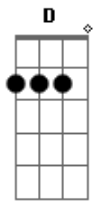

Andrés Calamaro - Buena Suerte

Tom: A
Intro: (A E Gbm D) (2x)

A E
Dicen los toreros: Buena suerte, compañeros,
Gbm D
y no es tan fácil como decir solamente adiós.
A E
Hasta luego, amor. Hasta luego, nuevo amor.
Gbm D
Es tan redonda la ciudad que nos caemos los dos,
E D
Y eso no estaba en los planes de ninguno de los dos.
E D
Y eso no estaba en tus planes; me pides paciencia, te pido perdón.

A E
Una sola vez, amor, estuve contra el paredón,
Gbm D
y fue difícil como decir solamente adiós.
A E
Buena suerte a los dos. Buena suerte, nuevo amor.
Gbm D
Es tan ciega la ciudad que no nos vemos tú y yo,
E D
Y eso no estaba en los planes de ninguno de los dos.
E D
Y eso no estaba en tus planes; me pides paciencia, te pido perdón.

termina con acordes de intro: A E Gbm D

Acordes

© ukulele-chords.com

© ukulele-chords.com

© ukulele-chords.com

© ukulele-chords.com