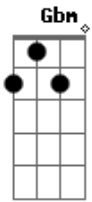

Andrés Calamaro - Buena Suerte

Tom: A
Intro: (A E Gbm D) (2x)

A E
Dicen los toreros: Buena suerte, compañeros,
Gbm D
y no es tan fácil como decir solamente adiós.
A E
Hasta luego, amor. Hasta luego, nuevo amor.
Gbm D
Es tan redonda la ciudad que nos caemos los dos,
E D
Y eso no estaba en los planes de ninguno de los dos.
E D
Y eso no estaba en tus planes; me pides paciencia, te pido perdón.

A E
Una sola vez, amor, estuve contra el paredón,
Gbm D
y fue difícil como decir solamente adiós.
A E
Buena suerte a los dos. Buena suerte, nuevo amor.
Gbm D
Es tan ciega la ciudad que no nos vemos tú y yo,
E D
Y eso no estaba en los planes de ninguno de los dos.
E D
Y eso no estaba en tus planes; me pides paciencia, te pido perdón.

termina con acordes de intro: A E Gbm D

Acordes

© ukulele-chords.com

© ukulele-chords.com

© ukulele-chords.com

© ukulele-chords.com