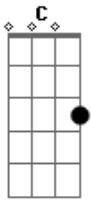

Andrés Calamaro - 100% de Nada

Tom: C
Intro: E Am E Am F Am

F G E Am
Cuando el olvido haga del pasado una tumba,
F G E Am
vas a ser las flores que ya no riegue nunca,
F G E Am
y ojalá, la amistad , exista de verdad.

E-Am-E-Am

Voy a dar la vuelta al mundo sin salir de casa,
eso mientras tengo todavía alguna casa, en la pieza

está bajo la lluvia, está mojada.

Mirá, parece que no pasa nada,
eso depende tanto de la mirada,
es como la guita al final del arco iris
es cien por ciento de nada.

En el viento espero encontrar respuestas
si no me basta con las viejas respuestas
a las nuevas preguntas, que no existen,
es cien por ciento de nada... taxi !

Es como la guita al final del arco iris
está mojada...

Acordes

© ukulele-chords.com