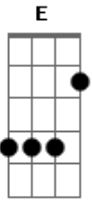

© ukulele-chords.com