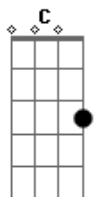

Andrei Ferrari - Amigo Locutor

tom:

Intro: F C Dm C
Bb Gm C

F C
Sempre depois de uma briga
Dm
O destino é o bar
Bb
Us 4 vidro baixado
Gm
Ouvindo uma rádio
C
Que eu vou te contar

[Refrão]

F C
Meu amigo locutor
C
Se deve ta de brincadeira
Tocando modao de corno
Dm
Em plena segunda-feira
Dm C Bb
Vou tem que me controlar
Gm
Porque se eu continuar
C
O coração não vai 'guentar

Acordes

© ukulele-chords.com

© ukulele-chords.com

© ukulele-chords.com

© ukulele-chords.com

© ukulele-chords.com

F
Meu amigo locutor
C
Se deve ta de brincadeira
Tocando modao de corno
Dm
Em plena segunda-feira
Dm C Bb
Vou tem que me controlar
Gm
Porque se eu continuar
C F
O coração não vai 'guentar
(F C Dm C)
(Bb Gm C)