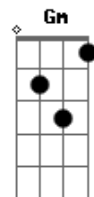

Andrei Ferrari - Amigo Locutor

tom:

Intro: F C Dm C
Bb Gm C

F C
Sempre depois de uma briga
Dm
O destino é o bar
Bb
Us 4 vidro baixado
Gm
Ouvindo uma rádio
C
Que eu vou te contar

[Refrão]

F C
Meu amigo locutor
C
Se deve ta de brincadeira
Tocando modao de corno
Dm
Em plena segunda-feira
Dm C Bb
Vou tem que me controlar
Gm
Porque se eu continuar
C
O coração não vai 'guentar

Acordes

© ukulele-chords.com

© ukulele-chords.com

© ukulele-chords.com

© ukulele-chords.com

© ukulele-chords.com

F
Meu amigo locutor
C
Se deve ta de brincadeira
Tocando modao de corno
Dm
Em plena segunda-feira
Dm C Bb
Vou tem que me controlar
Gm
Porque se eu continuar
C F
O coração não vai 'guentar
(F C Dm C)
(Bb Gm C)