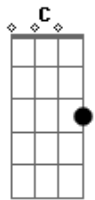

© ukulele-chords.com