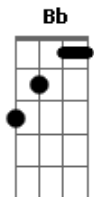

Andrei Ferrari - Amigo Locutor

tom:

Intro: F C Dm C
Bb Gm C

F C
Sempre depois de uma briga
Dm
O destino é o bar
Bb
Us 4 vidro baixado
Gm
Ouvindo uma rádio
C
Que eu vou te contar

[Refrão]

F C
Meu amigo locutor
C
Se deve ta de brincadeira
Tocando modao de corno
Dm
Em plena segunda-feira
Dm C Bb
Vou tem que me controlar
Gm
Porque se eu continuar
C
O coração não vai 'guentar

Acordes

© ukulele-chords.com

© ukulele-chords.com

© ukulele-chords.com

© ukulele-chords.com

© ukulele-chords.com

F
Meu amigo locutor
C
Se deve ta de brincadeira
Tocando modao de corno
Dm
Em plena segunda-feira
Dm C Bb
Vou tem que me controlar
Gm
Porque se eu continuar
C F
O coração não vai 'guentar
(F C Dm C)
(Bb Gm C)