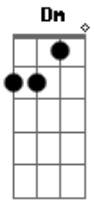

© ukulele-chords.com