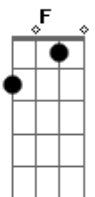

Andrei Ferrari - Amigo Locutor

tom:

Intro: F C Dm C
Bb Gm C

F C
Sempre depois de uma briga
Dm
O destino é o bar
Bb
Us 4 vidro baixado
Gm
Ouvindo uma rádio
C
Que eu vou te contar

[Refrão]

F C
Meu amigo locutor
C
Se deve ta de brincadeira
Tocando modao de corno
Dm
Em plena segunda-feira
Dm C Bb
Vou tem que me controlar
Gm
Porque se eu continuar
C
O coração não vai 'guentar

Acordes

© ukulele-chords.com

© ukulele-chords.com

© ukulele-chords.com

© ukulele-chords.com

© ukulele-chords.com

F
Meu amigo locutor
C
Se deve ta de brincadeira
Tocando modao de corno
Dm
Em plena segunda-feira
Dm C Bb
Vou tem que me controlar
Gm
Porque se eu continuar
C F
O coração não vai 'guentar
(F C Dm C)
(Bb Gm C)