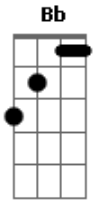

# Andrei Ferrari - Amigo Locutor

tom:

Intro: F C Dm C  
Bb Gm C

F C  
Sempre depois de uma briga  
Dm  
O destino é o bar  
Bb  
Us 4 vidro baixado  
Gm  
Ouvindo uma rádio  
C  
Que eu vou te contar

[Refrão]

F C  
Meu amigo locutor  
C  
Se deve ta de brincadeira  
Tocando modao de corno  
Dm  
Em plena segunda-feira  
Dm C Bb  
Vou tem que me controlar  
Gm  
Porque se eu continuar  
C  
O coração não vai 'gumentar

## Acordes

© ukulele-chords.com

© ukulele-chords.com

© ukulele-chords.com

© ukulele-chords.com

© ukulele-chords.com

F  
Meu amigo locutor  
C  
Se deve ta de brincadeira  
Tocando modao de corno  
Dm  
Em plena segunda-feira  
Dm C Bb  
Vou tem que me controlar  
Gm  
Porque se eu continuar  
C F  
O coração não vai 'gumentar  
( F C Dm C )  
( Bb Gm C )