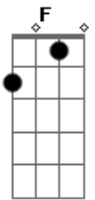

Andrei Ferrari - Amigo Locutor

tom:

Intro: F C Dm C
Bb Gm C

F C
Sempre depois de uma briga
Dm
O destino é o bar
Bb
Us 4 vidro baixado
Gm
Ouvindo uma rádio
C
Que eu vou te contar

[Refrão]

F C
Meu amigo locutor
C
Se deve ta de brincadeira
Tocando modao de corno
Dm
Em plena segunda-feira
Dm C Bb
Vou tem que me controlar
Gm
Porque se eu continuar
C
O coração não vai 'gumentar

Acordes

© ukulele-chords.com