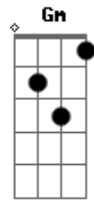

# Andrei Ferrari - Amigo Locutor

tom:

Intro: F C Dm C  
Bb Gm C

F C  
Sempre depois de uma briga  
Dm  
O destino é o bar  
Bb  
Us 4 vidro baixado  
Gm  
Ouvindo uma rádio  
C  
Que eu vou te contar

[Refrão]

F C  
Meu amigo locutor  
C  
Se deve ta de brincadeira  
Tocando modao de corno  
Dm  
Em plena segunda-feira  
Dm C Bb  
Vou tem que me controlar  
Gm  
Porque se eu continuar  
C  
O coração não vai 'gumentar

## Acordes

© ukulele-chords.com

© ukulele-chords.com

© ukulele-chords.com

© ukulele-chords.com

© ukulele-chords.com

F  
Meu amigo locutor  
C  
Se deve ta de brincadeira  
Tocando modao de corno  
Dm  
Em plena segunda-feira  
Dm C Bb  
Vou tem que me controlar  
Gm  
Porque se eu continuar  
C F  
O coração não vai 'gumentar  
( F C Dm C )  
( Bb Gm C )