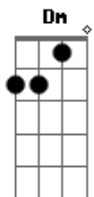

Andrei Ferrari - Amigo Locutor

tom:

Intro: F C Dm C
Bb Gm C

F C
Sempre depois de uma briga
Dm
O destino é o bar
Bb
Us 4 vidro baixado
Gm
Ouvindo uma rádio
C
Que eu vou te contar

[Refrão]

F C
Meu amigo locutor
C
Se deve ta de brincadeira
Tocando modao de corno
Dm
Em plena segunda-feira
Dm C Bb
Vou tem que me controlar
Gm
Porque se eu continuar
C
O coração não vai 'guentar

Acordes

© ukulele-chords.com

© ukulele-chords.com

© ukulele-chords.com

© ukulele-chords.com

© ukulele-chords.com

F
Meu amigo locutor
C
Se deve ta de brincadeira
Tocando modao de corno
Dm
Em plena segunda-feira
Dm C Bb
Vou tem que me controlar
Gm
Porque se eu continuar
C F
O coração não vai 'guentar
(F C Dm C)
(Bb Gm C)