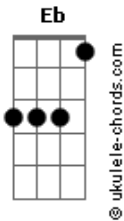

Andreas Solr ak - Mau Tempo

tom:

Intro: Gm F Eb Gm
Gm F Eb
Gm F Eb
Gm F Eb

Gm F Eb
Quanto tempo se passou
Gm F Eb
Voc e j a n o   o mesmo
Gm F Eb
N o vai mais por onde eu vou
Gm F Eb
Vive do seu pr prio jeito

Gm F Eb
O presente lhe mudou
Gm F Eb
Se passou   esquecimento
Gm F Eb
Novo tempo lhe transformou
Gm F Eb
Nem sei se tem sentimentos

D Gm
Temporal de repente vai cobrindo o sol
D Gm
Um sinal, mas eu n o temo ao mal
D Gm
Vendaval com poder de apagar o sol
F Eb D
Nossa forca   maior

Gm F Eb
E o mau tempo j  se vai
Gm F Eb
E ainda tem quem quer mais
Gm F Eb
Juntos n s viramos animais
D Eb F Gm F Eb

Acordes

Por dentro ainda somos iguais

(Gm F Eb)
(Gm F Eb)
(Gm F Eb)

Gm F Eb
Um espelho de n s mesmos
Gm F Eb
  apenas o que eu vejo
Gm F Eb
Vejo arrependimentos
Gm F Eb
Desespero e dor

D Gm
Temporal de repente vai sumindo o sol
D Gm
Um sinal de que n s somos o mal
D Gm
Vendaval com poder de apagar o sol
F Eb D
Cada vez mais est  pior

Gm F Eb
E o mau tempo n o se vai
Gm F Eb
E ainda tem quem quer mais
Gm F Eb
Juntos n s viramos animais
D Eb F Gm F Eb
Por dentro ainda somos iguais

(Gm F Eb)

Gm F Eb Gm F Eb
Iguais, iguais
D Eb F Gm F Eb
Por dentro ainda somos iguais
Gm F Eb Gm F Eb
Iguais, iguais