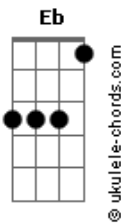

Andreas Solr ak - Mau Tempo

tom:

Intro: Gm F Eb Gm
Gm F Eb
Gm F Eb
Gm F Eb

Gm F Eb
Quanto tempo se passou
Gm F Eb
Voc e j a n o  e o mesmo
Gm F Eb
N o vai mais por onde eu vou
Gm F Eb
Vive do seu pr oprio jeito

Gm F Eb
O presente lhe mudou
Gm F Eb
Se passou  e esquecimento
Gm F Eb
Novo tempo lhe transformou
Gm F Eb
Nem sei se tem sentimentos

D Gm
Temporal de repente vai cobrindo o sol
D Gm
Um sinal, mas eu n o temo ao mal
D Gm
Vendaval com poder de apagar o sol
F Eb D
Nossa forca  e maior

Gm F Eb
E o mau tempo j a se vai
Gm F Eb
E ainda tem quem quer mais
Gm F Eb
Juntos n os viramos animais
D Eb F Gm F Eb

Acordes

Por dentro ainda somos iguais

(Gm F Eb)
(Gm F Eb)
(Gm F Eb)

Gm F Eb
Um espelho de n os mesmos
Gm F Eb
 e apenas o que eu vejo
Gm F Eb
Vejo arrependimentos
Gm F Eb
Desespero e dor

D Gm
Temporal de repente vai sumindo o sol
D Gm
Um sinal de que n os somos o mal
D Gm
Vendaval com poder de apagar o sol
F Eb D
Cada vez mais est a pior

Gm F Eb
E o mau tempo n o se vai
Gm F Eb
E ainda tem quem quer mais
Gm F Eb
Juntos n os viramos animais
D Eb F Gm F Eb
Por dentro ainda somos iguais

(Gm F Eb)

Gm F Eb Gm F Eb
Iguais, iguais
D Eb F Gm F Eb
Por dentro ainda somos iguais
Gm F Eb Gm F Eb
Iguais, iguais