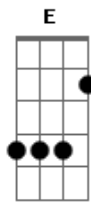

# Andréa Magri - Não Dá Mais

tom:

Intro: C C G  
 Não dá mais pra continuar assim  
 Am F  
 Nessa vida onde a gente não é feliz

[Primeira Parte]

C  
 Quantas vezes eu tentei  
 G  
 Quantas vezes eu falei  
 Am F  
 Mas você nunca me ouviu  
 C  
 Quantas vezes eu mudei  
 G  
 Quantas vezes acreditei  
 Am F  
 Que tudo seria bem diferente

[Refrão]

C G  
 Agora não dá mais  
 Am  
 Não consigo  
 F  
 Caminhar ao teu lado  
 C G  
 Agora não consigo

## Acordes

© ukulele-chords.com

© ukulele-chords.com

© ukulele-chords.com

© ukulele-chords.com

© ukulele-chords.com

Am  
 Mais te olhar como eu te olhava  
 F  
 Não, não

[Segunda Parte]

C G Am  
 Deixe eu olhar e ir além do céu  
 F  
 Pra poder encontrar  
 C G Am  
 A felicidade que Deus me prometeu  
 F  
 E Ele a de dar

[Refrão]

C G  
 Agora não dá mais  
 Am  
 Não consigo  
 F  
 Caminhar ao teu lado  
 C G  
 Agora não consigo  
 Am  
 Mais te olhar como eu te olhava  
 F  
 Não, não