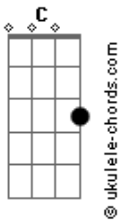

# Andréa Magri - Não Dá Mais

tom:

Intro: C C G  
 Não dá mais pra continuar assim  
 Am F  
 Nessa vida onde a gente não é feliz

[Primeira Parte]

C  
 Quantas vezes eu tentei  
 G  
 Quantas vezes eu falei  
 Am F  
 Mas você nunca me ouviu  
 C  
 Quantas vezes eu mudei  
 G  
 Quantas vezes acreditei  
 Am F  
 Que tudo seria bem diferente

[Refrão]

C G  
 Agora não dá mais  
 Am  
 Não consigo  
 F  
 Caminhar ao teu lado  
 C G  
 Agora não consigo

## Acordes

Am  
 Mais te olhar como eu te olhava  
 F  
 Não, não

[Segunda Parte]

C G Am  
 Deixe eu olhar e ir além do céu  
 F  
 Pra poder encontrar  
 C G Am  
 A felicidade que Deus me prometeu  
 F  
 E Ele a de dar