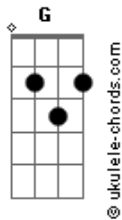

Andréa Magri - Não Dá Mais

tom:

Intro: C C G
Não dá mais pra continuar assim
Am F
Nessa vida onde a gente não é feliz

[Primeira Parte]

C
Quantas vezes eu tentei
G
Quantas vezes eu falei
Am F
Mas você nunca me ouviu
C
Quantas vezes eu mudei
G
Quantas vezes acreditei
Am F
Que tudo seria bem diferente

[Refrão]

C G
Agora não dá mais
Am
Não consigo
F
Caminhar ao teu lado
C G
Agora não consigo

Acordes

Am
Mais te olhar como eu te olhava
F
Não, não

[Segunda Parte]

C G Am
Deixe eu olhar e ir além do céu
F
Pra poder encontrar
C G Am
A felicidade que Deus me prometeu
F
E Ele a de dar

[Refrão]

C G
Agora não dá mais
Am
Não consigo
F
Caminhar ao teu lado
C G
Agora não consigo
Am
Mais te olhar como eu te olhava
F
Não, não