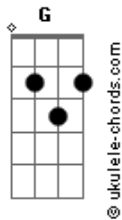

# Andréa Magri - Não Dá Mais

tom:

Intro: C C G  
 Não dá mais pra continuar assim  
 Am F  
 Nessa vida onde a gente não é feliz

[Primeira Parte]

C  
 Quantas vezes eu tentei  
 G  
 Quantas vezes eu falei  
 Am F  
 Mas você nunca me ouviu  
 C  
 Quantas vezes eu mudei  
 G  
 Quantas vezes acreditei  
 Am F  
 Que tudo seria bem diferente

[Refrão]

C G  
 Agora não dá mais  
 Am  
 Não consigo  
 F  
 Caminhar ao teu lado  
 C G  
 Agora não consigo

## Acordes

Am  
 Mais te olhar como eu te olhava  
 F  
 Não, não

[Segunda Parte]

C G Am  
 Deixe eu olhar e ir além do céu  
 F  
 Pra poder encontrar  
 C G Am  
 A felicidade que Deus me prometeu  
 F  
 E Ele a de dar