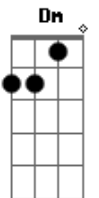

© ukulele-chords.com