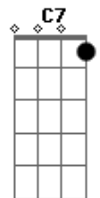

© ukulele-chords.com