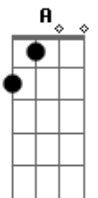

© ukulele-chords.com