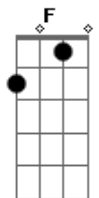

Andréa Laís - A Flecha

tom:

Intro: **Dm** **F**
[Primeira Parte]

Dm **C**
Não creio que o tempo tenha
sido em vão
Bb **F**
Não creio nas palavras que
confortam a dor

A
Não creio amor
Bb
Não creio

C7
Que essa vida seja só um
turbilhão

[Refrão]

Dm **C**
E assim, farei do meu cantar
Bb **C7**
uma flecha pra atirar
F
E te atingir em cheio

A
No peito amor
Bb
No peito

C7
Onde pode estar tão preso um
Dm

coração

[Primeira Parte]

Dm **C**
Não creio que o tempo tenha
sido em vão
Bb **F**
Não creio nas palavras que
confortam a dor

A
Não creio amor
Bb
Não creio

C7
Que essa vida seja só um
turbilhão

[Refrão]

Dm **C**
E assim, farei do meu cantar
Bb **C7**
uma flecha pra atirar
F
E te atingir em cheio

[Solo] **Dm**

[Refrão]

Dm **C**
E assim, farei do meu cantar
Bb **C7**
uma flecha pra atirar
F
E te atingir em cheio

Acordes

© ukulele-chords.com