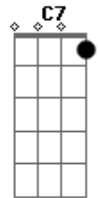

© ukulele-chords.com