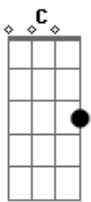

C G C Am C A7 Dm
Tu Scendi dalle Stelle, o Re del cielo,
G G Dm Dm G G C
e vieni in una grotta al freddo e al Gelo. (2 v)

A7 Dm G7 C
O Bambino mio divino,
Am Dm G7 C
io ti vedo qui a Tremar;
Am A7 Dm
Dio o beato!

G G Dm Dm G G C
Ah, quanto ti costo l'avermi amato! (2 v)

C G C Am C A7 Dm
2. A te, che sei del mondo il Creatore,
G G Dm Dm G G C
Mancano panni e fuoco, O Mio Signore. (2 v)

A7 Dm G7 C
Caro Eletto pargoletto,
Am Dm G7 C
quanto questa povertà
Am A7 Dm
più m'innamora,
G G Dm Dm G G C
giacché ti fece de amor povero ancora. (2 v)

C G C Am C A7 Dm
3. Tu lasci il bel gioir de l divin seno,
G G Dm Dm G G C
per giunger a penar su questo fieno. (2 v)

A7 Dm G7 C
Dolce amore del mio core,
Am Dm G7 C
dove amore ti trasporto?
Am A7 Dm
On Gesù mio,
G G Dm Dm G G C
per ché tanto patir? per amor mio! (2 v)

4. Ma se fu tuo voler il tuo patire,
perché vuoi pianger poi, perché vagire? (2 v)
mio Gesù, t'intendo sì!
Ah, mio Signore!
Tu piangi non per duol, ma per amore. (2 v)

5. Tu Piangi per vederti da me ingrato
dopo sì grande amor, sì poco amato!
O diletto - del mio petto,
Se già un tempo fu così, ou te sol bramo
Caro non pianger più, ch'io t'amo e t'amo (2 v)

6. Tu dormi, Ninno mio, ma intanto il core
non dorme, non ma veglia a tutte l'ore (2x)
Deh, mio bello e puro Agnello
a che pensi? dimmi tu. O amore immenso,
un dì morir per te, rispondi, io Penso. (2 v)

7. Dunque a morire por mim, tu pensi, o Dio
ed altro, fuor di te, amar poss'io?
ó Maria. speranza mia,
se poc'amo il tuo Gesù, non ti sdegnare
amalo tu per me, s'io non so amare! (2 v)

Acordes

© ukulele-chords.com