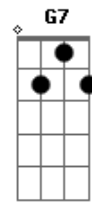

© ukulele-chords.com