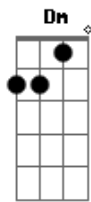

© ukulele-chords.com