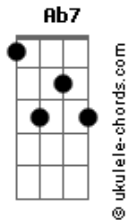

Andrea Bocelli - Love In Portofino

tom:

Intro: Fm Dm G7 Cm

[Primeira Parte]

I found my love in Portofino
Perché nei sogni credo ancor
Lo strano gioco del destino
A Portofino m' ha preso il cor

[Segunda Parte]

Nel dolce incanto del mattino
Il mare ti ha portato a me
Socchiudo gli occhi a me vicino
A Portofino rivedo te

[Refrão]

Ricordo un angolo di cielo
Dove ti stavo ad aspettar
Ricordo il volto tanto amato
E la tua bocca da baciare

[Terceira Parte]

Acordes

I found my love in Portofino
Quei baci più non scorderò
Non è più triste il mio cammino
A Portofino I found my love
(Dm G7 Cm Cm)
(Ab7 D7 Ab7 G7 Cm)

[Refrão]

Ricordo un angolo di cielo
Dove ti stavo ad aspettar
Ricordo il volto tanto amato
E la tua bocca da baciare

[Terceira Parte]

I found my love in Portofino
Quei baci più non scorderò
Non è più triste il mio cammino
A Portofino I found my love
Non è più triste il mio cammino
A Portofino I found my love