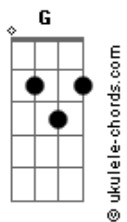

Andrea Bocelli - Love In Portofino

tom:

Intro: Fm Dm G7 Cm

[Primeira Parte]

I found my love in Portofino
Perché nei sogni credo ancor
Lo strano gioco del destino
A Portofino m' ha preso il cor

[Segunda Parte]

Nel dolce incanto del mattino
Il mare ti ha portato a me
Socchiudo gli occhi a me vicino
A Portofino rivedo te

[Refrão]

Ricordo un angolo di cielo
Dove ti stavo ad aspettar
Ricordo il volto tanto amato
E la tua bocca da baciare

[Terceira Parte]

Acordes

I found my love in Portofino
Quei baci più non scorderò
Non è più triste il mio cammino
A Portofino I found my love
(Dm G7 Cm Cm)
(Ab7 D7 Ab7 G7 Cm)

[Refrão]

Ricordo un angolo di cielo
Dove ti stavo ad aspettar
Ricordo il volto tanto amato
E la tua bocca da baciare

[Terceira Parte]

I found my love in Portofino
Quei baci più non scorderò
Non è più triste il mio cammino
A Portofino I found my love
Non è più triste il mio cammino
A Portofino I found my love