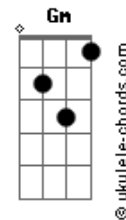

Andrea Bocelli - Love In Portofino

tom:

Intro: Fm Dm G7 Cm

[Primeira Parte]

I found my love in Portofino
Perché nei sogni credo ancor
Lo strano gioco del destino
A Portofino m' ha preso il cor

[Segunda Parte]

Nel dolce incanto del mattino
Il mare ti ha portato a me
Socchiudo gli occhi a me vicino
A Portofino rivedo te

[Refrão]

Ricordo un angolo di cielo
Dove ti stavo ad aspettar
Ricordo il volto tanto amato
E la tua bocca da baciare

[Terceira Parte]

Acordes

I found my love in Portofino
Quei baci più non scorderò
Non è più triste il mio cammino
A Portofino I found my love
(Dm G7 Cm Cm)
(Ab7 D7 Ab7 G7 Cm)

[Refrão]

Ricordo un angolo di cielo
Dove ti stavo ad aspettar
Ricordo il volto tanto amato
E la tua bocca da baciare

[Terceira Parte]

I found my love in Portofino
Quei baci più non scorderò
Non è più triste il mio cammino
A Portofino I found my love
Non è più triste il mio cammino
A Portofino I found my love