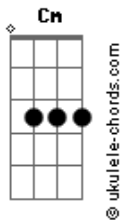

Andrea Bocelli - Love In Portofino

tom:

Intro: Fm Dm G7 Cm

[Primeira Parte]

I found my love in Portofino
Perché nei sogni credo ancor
Lo strano gioco del destino
A Portofino m' ha preso il cor

[Segunda Parte]

Nel dolce incanto del mattino
Il mare ti ha portato a me
Socchiudo gli occhi a me vicino
A Portofino rivedo te

[Refrão]

Ricordo un angolo di cielo
Dove ti stavo ad aspettar
Ricordo il volto tanto amato
E la tua bocca da baciare

[Terceira Parte]

Acordes

I found my love in Portofino
Quei baci più non scorderò
Non è più triste il mio cammino
A Portofino I found my love
(Dm G7 Cm Cm)
(Ab7 D7 Ab7 G7 Cm)

[Refrão]

Ricordo un angolo di cielo
Dove ti stavo ad aspettar
Ricordo il volto tanto amato
E la tua bocca da baciare

[Terceira Parte]

I found my love in Portofino
Quei baci più non scorderò
Non è più triste il mio cammino
A Portofino I found my love
Non è più triste il mio cammino
A Portofino I found my love