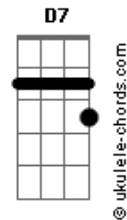

Andrea Bocelli - Love In Portofino

tom:

Intro: Fm Dm G7 Cm

[Primeira Parte]

I found my love in Portofino
Perché nei sogni credo ancor
Lo strano gioco del destino
A Portofino m' ha preso il cor

[Segunda Parte]

Nel dolce incanto del mattino
Il mare ti ha portato a me
Socchiudo gli occhi a me vicino
A Portofino rivedo te

[Refrão]

Ricordo un angolo di cielo
Dove ti stavo ad aspettar
Ricordo il volto tanto amato
E la tua bocca da baciare

[Terceira Parte]

Acordes

I found my love in Portofino
Quei baci più non scorderò
Non è più triste il mio cammino
A Portofino I found my love
(Dm G7 Cm Cm)
(Ab7 D7 Ab7 G7 Cm)

[Refrão]

Ricordo un angolo di cielo
Dove ti stavo ad aspettar
Ricordo il volto tanto amato
E la tua bocca da baciare

[Terceira Parte]

I found my love in Portofino
Quei baci più non scorderò
Non è più triste il mio cammino
A Portofino I found my love
Non è più triste il mio cammino
A Portofino I found my love