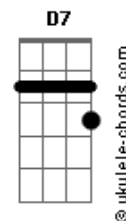

Andrea Bocelli - Love In Portofino

tom:

Intro: Fm Dm Cm G7 Cm

[Primeira Parte]

I found my love in Portofino
G7 Dm7 Cm Cm7

Perché nei sogni credo ancor

Ab7 D7

Lo strano gioco del destino

Ab7 G7 Cm

A Portofino m' ha preso il cuor

[Segunda Parte]

Nel dolce incanto del mattino
G7 Dm7 Cm Cm7

Il mare ti ha portato a me

Ab7 D7

Socchiudo gli occhi a me vicino

Ab7 G7 Cm

A Portofino rivedo te

[Refrão]

Ricordo un angolo di cielo
Gm7 C7 Fm

Dove ti stavo ad aspettar

Db7

Ricordo il volto tanto amato

C7 G

E la tua bocca da baciãr

[Terceira Parte]

Acordes

Cm Dm7
I found my love in Portofino

G7 Cm Cm7

Quei baci più non scorderò

Ab7 D7

Non è più triste il mio cammino

Ab7 G7 Cm

A Portofino I found my love

(Dm G7 Cm Cm7)

(Ab7 D7 Ab7 G7 Cm)

[Refrão]

Ricordo un angolo di cielo
Gm7 C7 Fm

Dove ti stavo ad aspettar

Db

Ricordo il volto tanto amato

C7 G

E la tua bocca da baciãr

[Terceira Parte]

Cm Dm7
I found my love in Portofino

G7 Cm Cm7

Quei baci più non scorderò

Ab7 D7

Non è più triste il mio cammino

Ab7 G7 Cm

A Portofino I found my love

Non è più triste il mio cammino

Ab7 G7 Cm

A Portofino I found my love