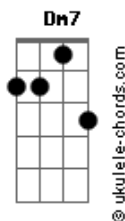

Andrea Bocelli - Love In Portofino

tom:

Intro: Fm Dm Cm G7 Cm

[Primeira Parte]

I found my love in Portofino
G7 Dm7 Cm Cm7

Perché nei sogni credo ancor

Ab7 D7

Lo strano gioco del destino

Ab7 G7 Cm

A Portofino m' ha preso il cuor

[Segunda Parte]

Nel dolce incanto del mattino
G7 Dm7 Cm Cm7

Il mare ti ha portato a me

Ab7 D7

Socchiudo gli occhi a me vicino

Ab7 G7 Cm

A Portofino rivedo te

[Refrão]

Ricordo un angolo di cielo
Gm7 C7 Fm

Dove ti stavo ad aspettar

Db7

Ricordo il volto tanto amato

C7 G

E la tua bocca da baciár

[Terceira Parte]

Acordes

Cm Dm7
I found my love in Portofino

G7 Cm Cm7

Quei baci più non scorderò

Ab7 D7

Non è più triste il mio cammino

Ab7 G7 Cm

A Portofino I found my love

(Dm G7 Cm Cm7)

(Ab7 D7 Ab7 G7 Cm)

[Refrão]

Ricordo un angolo di cielo
Gm7 C7 Fm

Dove ti stavo ad aspettar

Db

Ricordo il volto tanto amato

C7 G

E la tua bocca da baciár

[Terceira Parte]

Cm Dm7
I found my love in Portofino

G7 Cm Cm7

Quei baci più non scorderò

Ab7 D7

Non è più triste il mio cammino

Ab7 G7 Cm

A Portofino I found my love

Non è più triste il mio cammino

Ab7 G7 Cm

A Portofino I found my love