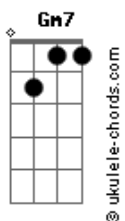

Andrea Bocelli - Love In Portofino

tom:

Intro: Fm Dm G7 Cm

[Primeira Parte]

I found my love in Portofino
G7 Dm7 Cm Cm7

Perché nei sogni credo ancor

Ab7 D7

Lo strano gioco del destino

Ab7 G7 Cm

A Portofino m' ha preso il cuor

[Segunda Parte]

Nel dolce incanto del mattino
G7 Dm7 Cm Cm7

Il mare ti ha portato a me

Ab7 D7

Socchiudo gli occhi a me vicino

Ab7 G7 Cm

A Portofino rivedo te

[Refrão]

Ricordo un angolo di cielo
Gm7 C7 Fm

Dove ti stavo ad aspettar

Db7

Ricordo il volto tanto amato

C7 G

E la tua bocca da baciár

[Terceira Parte]

Acordes

Cm Dm7
I found my love in Portofino

G7 Cm Cm7

Quei baci più non scorderò

Ab7 D7

Non è più triste il mio cammino

Ab7 G7 Cm

A Portofino I found my love

(Dm G7 Cm Cm7)

(Ab7 D7 Ab7 G7 Cm)

[Refrão]

Ricordo un angolo di cielo
Gm7 C7 Fm

Dove ti stavo ad aspettar

Db

Ricordo il volto tanto amato

C7 G

E la tua bocca da baciár

[Terceira Parte]

Cm Dm7
I found my love in Portofino

G7 Cm Cm7

Quei baci più non scorderò

Ab7 D7

Non è più triste il mio cammino

Ab7 G7 Cm

A Portofino I found my love

Non è più triste il mio cammino

Ab7 G7 Cm

A Portofino I found my love