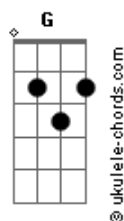

Andrea Bocelli - Love In Portofino

tom:

Intro: Fm Dm Cm G7 Cm

[Primeira Parte]

I found my love in Portofino
G7 Dm7 Cm Cm7

Perché nei sogni credo ancor

Ab7 D7

Lo strano gioco del destino

Ab7 G7 Cm

A Portofino m' ha preso il cuor

[Segunda Parte]

Nel dolce incanto del mattino
G7 Dm7 Cm Cm7

Il mare ti ha portato a me

Ab7 D7

Socchiudo gli occhi a me vicino

Ab7 G7 Cm

A Portofino rivedo te

[Refrão]

Ricordo un angolo di cielo
Gm7 C7 Fm

Dove ti stavo ad aspettar

Db7

Ricordo il volto tanto amato

C7 G

E la tua bocca da baciár

[Terceira Parte]

Acordes

Cm Dm7
I found my love in Portofino

G7 Cm Cm7

Quei baci più non scorderò

Ab7 D7

Non è più triste il mio cammino

Ab7 G7 Cm

A Portofino I found my love

(Dm G7 Cm Cm7)

(Ab7 D7 Ab7 G7 Cm)

[Refrão]

Ricordo un angolo di cielo
Gm7 C7 Fm

Dove ti stavo ad aspettar

Db

Ricordo il volto tanto amato

C7 G

E la tua bocca da baciár

[Terceira Parte]

Cm Dm7
I found my love in Portofino

G7 Cm Cm7

Quei baci più non scorderò

Ab7 D7

Non è più triste il mio cammino

Ab7 G7 Cm

A Portofino I found my love

Non è più triste il mio cammino

Ab7 G7 Cm

A Portofino I found my love