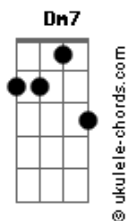

Andrea Bocelli - Love In Portofino

tom:

Intro: Fm Dm Cm G7 Cm

[Primeira Parte]

I found my love in Portofino
G7 Dm7 Cm Cm7

Perché nei sogni credo ancor

Ab7 D7

Lo strano gioco del destino

Ab7 G7 Cm

A Portofino m' ha preso il cuor

[Segunda Parte]

Nel dolce incanto del mattino
G7 Dm7 Cm Cm7

Il mare ti ha portato a me

Ab7 D7

Socchiudo gli occhi a me vicino

Ab7 G7 Cm

A Portofino rivedo te

[Refrão]

Ricordo un angolo di cielo
Gm7 C7 Fm

Dove ti stavo ad aspettar

Db7

Ricordo il volto tanto amato

C7 G

E la tua bocca da baciãr

[Terceira Parte]

Acordes

Cm Dm7
I found my love in Portofino

G7 Cm Cm7

Quei baci più non scorderò

Ab7 D7

Non è più triste il mio cammino

Ab7 G7 Cm

A Portofino I found my love

(Dm G7 Cm Cm7)

(Ab7 D7 Ab7 G7 Cm)

[Refrão]

Ricordo un angolo di cielo
Gm7 C7 Fm

Dove ti stavo ad aspettar

Db

Ricordo il volto tanto amato

C7 G

E la tua bocca da baciãr

[Terceira Parte]

Cm Dm7
I found my love in Portofino

G7 Cm Cm7

Quei baci più non scorderò

Ab7 D7

Non è più triste il mio cammino

Ab7 G7 Cm

A Portofino I found my love

Non è più triste il mio cammino

Ab7 G7 Cm

A Portofino I found my love