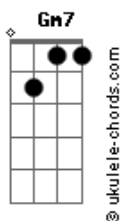

Andrea Bocelli - Love In Portofino

tom:

Intro: Fm Dm Cm G7 Cm

[Primeira Parte]

I found my love in Portofino
G7 Dm7 Cm Cm7

Perché nei sogni credo ancor

Ab7 D7

Lo strano gioco del destino

Ab7 G7 Cm

A Portofino m' ha preso il cuor

[Segunda Parte]

Nel dolce incanto del mattino
G7 Dm7 Cm Cm7

Il mare ti ha portato a me

Ab7 D7

Socchiudo gli occhi a me vicino

Ab7 G7 Cm

A Portofino rivedo te

[Refrão]

Ricordo un angolo di cielo
Gm7 C7 Fm

Dove ti stavo ad aspettar

Db7

Ricordo il volto tanto amato

C7 G

E la tua bocca da baciár

[Terceira Parte]

Acordes

Cm Dm7
I found my love in Portofino

G7 Cm Cm7

Quei baci più non scorderò

Ab7 D7

Non è più triste il mio cammino

Ab7 G7 Cm

A Portofino I found my love

(Dm G7 Cm Cm7)

(Ab7 D7 Ab7 G7 Cm)

[Refrão]

Ricordo un angolo di cielo
Gm7 C7 Fm

Dove ti stavo ad aspettar

Db

Ricordo il volto tanto amato

C7 G

E la tua bocca da baciár

[Terceira Parte]

Cm Dm7
I found my love in Portofino

G7 Cm Cm7

Quei baci più non scorderò

Ab7 D7

Non è più triste il mio cammino

Ab7 G7 Cm

A Portofino I found my love

Non è più triste il mio cammino

Ab7 G7 Cm

A Portofino I found my love