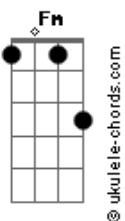

Andrea Bocelli - Love In Portofino

tom:

Intro: Fm Dm Cm G7 Cm

[Primeira Parte]

I found my love in Portofino
G7 Dm7 Cm Cm7

Perché nei sogni credo ancor

Ab7 D7

Lo strano gioco del destino

Ab7 G7 Cm

A Portofino m' ha preso il cuor

[Segunda Parte]

Nel dolce incanto del mattino
G7 Dm7 Cm Cm7

Il mare ti ha portato a me

Ab7 D7

Socchiudo gli occhi a me vicino

Ab7 G7 Cm

A Portofino rivedo te

[Refrão]

Ricordo un angolo di cielo
Gm7 C7 Fm

Dove ti stavo ad aspettar

Db7

Ricordo il volto tanto amato

C7 G

E la tua bocca da baciár

[Terceira Parte]

Acordes

Cm Dm7
I found my love in Portofino

G7 Cm Cm7

Quei baci più non scorderò

Ab7 D7

Non è più triste il mio cammino

Ab7 G7 Cm

A Portofino I found my love

(Dm G7 Cm Cm7)

(Ab7 D7 Ab7 G7 Cm)

[Refrão]

Ricordo un angolo di cielo
Gm7 C7 Fm

Dove ti stavo ad aspettar

Db

Ricordo il volto tanto amato

C7 G

E la tua bocca da baciár

[Terceira Parte]

Cm Dm7
I found my love in Portofino

G7 Cm Cm7

Quei baci più non scorderò

Ab7 D7

Non è più triste il mio cammino

Ab7 G7 Cm

A Portofino I found my love

Non è più triste il mio cammino

Ab7 G7 Cm

A Portofino I found my love