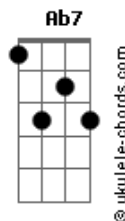

Andrea Bocelli - Love In Portofino

tom:

Intro: Fm Dm Cm G7 Cm

[Primeira Parte]

I found my love in Portofino
G7 Dm7 Cm Cm7

Perché nei sogni credo ancor

Ab7 D7

Lo strano gioco del destino

Ab7 G7 Cm

A Portofino m' ha preso il cuor

[Segunda Parte]

Nel dolce incanto del mattino
G7 Dm7 Cm Cm7

Il mare ti ha portato a me

Ab7 D7

Socchiudo gli occhi a me vicino

Ab7 G7 Cm

A Portofino rivedo te

[Refrão]

Ricordo un angolo di cielo
Gm7 C7 Fm

Dove ti stavo ad aspettar

Db7

Ricordo il volto tanto amato

C7 G

E la tua bocca da baciár

[Terceira Parte]

Acordes

Cm Dm7
I found my love in Portofino

G7 Cm Cm7

Quei baci più non scorderò

Ab7 D7

Non è più triste il mio cammino

Ab7 G7 Cm

A Portofino I found my love

(Dm G7 Cm Cm7)

(Ab7 D7 Ab7 G7 Cm)

[Refrão]

Ricordo un angolo di cielo
Gm7 C7 Fm

Dove ti stavo ad aspettar

Db

Ricordo il volto tanto amato

C7 G

E la tua bocca da baciár

[Terceira Parte]

Cm Dm7
I found my love in Portofino

G7 Cm Cm7

Quei baci più non scorderò

Ab7 D7

Non è più triste il mio cammino

Ab7 G7 Cm

A Portofino I found my love

Non è più triste il mio cammino

Ab7 G7 Cm

A Portofino I found my love