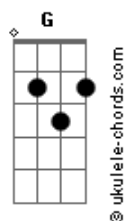

Andrea Bocelli - Love In Portofino

tom:

Intro: Fm Dm Cm G7 Cm

[Primeira Parte]

I found my love in Portofino
G7 Dm7 Cm Cm7

Perché nei sogni credo ancor

Ab7 D7

Lo strano gioco del destino

Ab7 G7 Cm

A Portofino m' ha preso il cuor

[Segunda Parte]

Nel dolce incanto del mattino
G7 Dm7 Cm Cm7

Il mare ti ha portato a me

Ab7 D7

Socchiudo gli occhi a me vicino

Ab7 G7 Cm

A Portofino rivedo te

[Refrão]

Ricordo un angolo di cielo
Gm7 C7 Fm

Dove ti stavo ad aspettar

Db7

Ricordo il volto tanto amato

C7 G

E la tua bocca da baciár

[Terceira Parte]

Acordes

Cm Dm7
I found my love in Portofino

G7 Cm Cm7

Quei baci più non scorderò

Ab7 D7

Non è più triste il mio cammino

Ab7 G7 Cm

A Portofino I found my love

(Dm G7 Cm Cm7)

(Ab7 D7 Ab7 G7 Cm)

[Refrão]

Ricordo un angolo di cielo
Gm7 C7 Fm

Dove ti stavo ad aspettar

Db

Ricordo il volto tanto amato

C7 G

E la tua bocca da baciár

[Terceira Parte]

Cm Dm7
I found my love in Portofino

G7 Cm Cm7

Quei baci più non scorderò

Ab7 D7

Non è più triste il mio cammino

Ab7 G7 Cm

A Portofino I found my love

Non è più triste il mio cammino

Ab7 G7 Cm

A Portofino I found my love