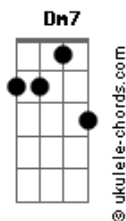

Andrea Bocelli - Love In Portofino

tom:

Intro: Fm Dm Cm G7 Cm

[Primeira Parte]

I found my love in Portofino
G7 Dm7 Cm Cm7

Perché nei sogni credo ancor

Ab7 D7

Lo strano gioco del destino

Ab7 G7 Cm

A Portofino m' ha preso il cuor

[Segunda Parte]

Nel dolce incanto del mattino
G7 Dm7 Cm Cm7

Il mare ti ha portato a me

Ab7 D7

Socchiudo gli occhi a me vicino

Ab7 G7 Cm

A Portofino rivedo te

[Refrão]

Ricordo un angolo di cielo
Gm7 C7 Fm

Dove ti stavo ad aspettar

Db7

Ricordo il volto tanto amato

C7 G

E la tua bocca da baciár

[Terceira Parte]

Acordes

Cm Dm7
I found my love in Portofino

G7 Cm Cm7

Quei baci più non scorderò

Ab7 D7

Non è più triste il mio cammino

Ab7 G7 Cm

A Portofino I found my love

(Dm G7 Cm Cm7)

(Ab7 D7 Ab7 G7 Cm)

[Refrão]

Ricordo un angolo di cielo
Gm7 C7 Fm

Dove ti stavo ad aspettar

Db

Ricordo il volto tanto amato

C7 G

E la tua bocca da baciár

[Terceira Parte]

Cm Dm7
I found my love in Portofino

G7 Cm Cm7

Quei baci più non scorderò

Ab7 D7

Non è più triste il mio cammino

Ab7 G7 Cm

A Portofino I found my love

Non è più triste il mio cammino

Ab7 G7 Cm

A Portofino I found my love