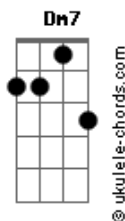

Andrea Bocelli - Love In Portofino

tom:

Intro: Fm Dm G7 Cm

[Primeira Parte]

I found my love in Portofino
G7 Dm7 Cm Cm7

Perché nei sogni credo ancor

Ab7 D7

Lo strano gioco del destino

Ab7 G7 Cm

A Portofino m' ha preso il cuor

[Segunda Parte]

Nel dolce incanto del mattino
G7 Dm7 Cm Cm7

Il mare ti ha portato a me

Ab7 D7

Socchiudo gli occhi a me vicino

Ab7 G7 Cm

A Portofino rivedo te

[Refrão]

Ricordo un angolo di cielo
Gm7 C7 Fm

Dove ti stavo ad aspettar

Db7

Ricordo il volto tanto amato

C7 G

E la tua bocca da baciár

[Terceira Parte]

Acordes

Cm Dm7
I found my love in Portofino

G7 Cm Cm7

Quei baci più non scorderò

Ab7 D7

Non è più triste il mio cammino

Ab7 G7 Cm

A Portofino I found my love

(Dm G7 Cm Cm7)

(Ab7 D7 Ab7 G7 Cm)

[Refrão]

Ricordo un angolo di cielo
Gm7 C7 Fm

Dove ti stavo ad aspettar

Db

Ricordo il volto tanto amato

C7 G

E la tua bocca da baciár

[Terceira Parte]

Cm Dm7
I found my love in Portofino

G7 Cm Cm7

Quei baci più non scorderò

Ab7 D7

Non è più triste il mio cammino

Ab7 G7 Cm

A Portofino I found my love

Non è più triste il mio cammino

Ab7 G7 Cm

A Portofino I found my love