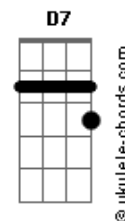

Andrea Bocelli - Love In Portofino

tom:

Intro: Fm Dm Cm G7 Cm

[Primeira Parte]

I found my love in Portofino
G7 Dm7 Cm Cm7

Perché nei sogni credo ancor

Ab7 D7

Lo strano gioco del destino

Ab7 G7 Cm

A Portofino m' ha preso il cuor

[Segunda Parte]

Nel dolce incanto del mattino
G7 Dm7 Cm Cm7

Il mare ti ha portato a me

Ab7 D7

Socchiudo gli occhi a me vicino

Ab7 G7 Cm

A Portofino rivedo te

[Refrão]

Ricordo un angolo di cielo
Gm7 C7 Fm

Dove ti stavo ad aspettar

Db7

Ricordo il volto tanto amato

C7 G

E la tua bocca da baciár

[Terceira Parte]

Acordes

Cm Dm7
I found my love in Portofino

G7 Cm Cm7

Quei baci più non scorderò

Ab7 D7

Non è più triste il mio cammino

Ab7 G7 Cm

A Portofino I found my love

(Dm G7 Cm Cm7)

(Ab7 D7 Ab7 G7 Cm)

[Refrão]

Ricordo un angolo di cielo
Gm7 C7 Fm

Dove ti stavo ad aspettar

Db

Ricordo il volto tanto amato

C7 G

E la tua bocca da baciár

[Terceira Parte]

Cm Dm7
I found my love in Portofino

G7 Cm Cm7

Quei baci più non scorderò

Ab7 D7

Non è più triste il mio cammino

Ab7 G7 Cm

A Portofino I found my love

Non è più triste il mio cammino

Ab7 G7 Cm

A Portofino I found my love