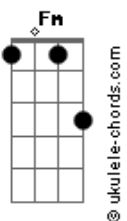

Andrea Bocelli - Love In Portofino

tom:

Intro: Fm Dm Cm G7 Cm

[Primeira Parte]

I found my love in Portofino
G7 Dm7 Cm Cm7

Perché nei sogni credo ancor

Ab7 D7

Lo strano gioco del destino

Ab7 G7 Cm

A Portofino m' ha preso il cuor

[Segunda Parte]

Nel dolce incanto del mattino
G7 Dm7 Cm Cm7

Il mare ti ha portato a me

Ab7 D7

Socchiudo gli occhi a me vicino

Ab7 G7 Cm

A Portofino rivedo te

[Refrão]

Ricordo un angolo di cielo
Gm7 C7 Fm

Dove ti stavo ad aspettar

Db7

Ricordo il volto tanto amato

C7 G

E la tua bocca da baciár

[Terceira Parte]

Acordes

Cm Dm7
I found my love in Portofino

G7 Cm Cm7

Quei baci più non scorderò

Ab7 D7

Non è più triste il mio cammino

Ab7 G7 Cm

A Portofino I found my love

(Dm G7 Cm Cm7)

(Ab7 D7 Ab7 G7 Cm)

[Refrão]

Ricordo un angolo di cielo
Gm7 C7 Fm

Dove ti stavo ad aspettar

Db

Ricordo il volto tanto amato

C7 G

E la tua bocca da baciár

[Terceira Parte]

Cm Dm7
I found my love in Portofino

G7 Cm Cm7

Quei baci più non scorderò

Ab7 D7

Non è più triste il mio cammino

Ab7 G7 Cm

A Portofino I found my love

Non è più triste il mio cammino

Ab7 G7 Cm

A Portofino I found my love