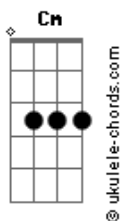

Andrea Bocelli - Love In Portofino

tom:

Intro: Fm Dm Cm G7 Cm

[Primeira Parte]

I found my love in Portofino
G7 Dm7 Cm Cm7

Perché nei sogni credo ancor

Ab7 D7

Lo strano gioco del destino

Ab7 G7 Cm

A Portofino m' ha preso il cuor

[Segunda Parte]

Nel dolce incanto del mattino
G7 Dm7 Cm Cm7

Il mare ti ha portato a me

Ab7 D7

Socchiudo gli occhi a me vicino

Ab7 G7 Cm

A Portofino rivedo te

[Refrão]

Ricordo un angolo di cielo
Gm7 C7 Fm

Dove ti stavo ad aspettar

Db7

Ricordo il volto tanto amato

C7 G

E la tua bocca da baciár

[Terceira Parte]

Acordes

Cm Dm7
I found my love in Portofino

G7 Cm Cm7

Quei baci più non scorderò

Ab7 D7

Non è più triste il mio cammino

Ab7 G7 Cm

A Portofino I found my love

(Dm G7 Cm Cm7)

(Ab7 D7 Ab7 G7 Cm)

[Refrão]

Ricordo un angolo di cielo
Gm7 C7 Fm

Dove ti stavo ad aspettar

Db

Ricordo il volto tanto amato

C7 G

E la tua bocca da baciár

[Terceira Parte]

Cm Dm7
I found my love in Portofino

G7 Cm Cm7

Quei baci più non scorderò

Ab7 D7

Non è più triste il mio cammino

Ab7 G7 Cm

A Portofino I found my love

Non è più triste il mio cammino

Ab7 G7 Cm

A Portofino I found my love