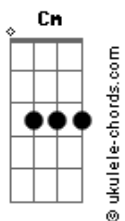

Andrea Bocelli - Love In Portofino

tom:

Intro: Fm Dm G7 Cm

[Primeira Parte]

I found my love in Portofino
G7 Dm7 Cm Cm7

Perché nei sogni credo ancor

Ab7 D7

Lo strano gioco del destino

Ab7 G7 Cm

A Portofino m' ha preso il cuor

[Segunda Parte]

Nel dolce incanto del mattino
G7 Dm7 Cm Cm7

Il mare ti ha portato a me

Ab7 D7

Socchiudo gli occhi a me vicino

Ab7 G7 Cm

A Portofino rivedo te

[Refrão]

Ricordo un angolo di cielo
Gm7 C7 Fm

Dove ti stavo ad aspettar

Db7

Ricordo il volto tanto amato

C7 G

E la tua bocca da baciár

[Terceira Parte]

Acordes

Cm Dm7
I found my love in Portofino

G7 Cm Cm7

Quei baci più non scorderò

Ab7 D7

Non è più triste il mio cammino

Ab7 G7 Cm

A Portofino I found my love

(Dm G7 Cm Cm7)

(Ab7 D7 Ab7 G7 Cm)

[Refrão]

Ricordo un angolo di cielo
Gm7 C7 Fm

Dove ti stavo ad aspettar

Db

Ricordo il volto tanto amato

C7 G

E la tua bocca da baciár

[Terceira Parte]

Cm Dm7
I found my love in Portofino

G7 Cm Cm7

Quei baci più non scorderò

Ab7 D7

Non è più triste il mio cammino

Ab7 G7 Cm

A Portofino I found my love

Non è più triste il mio cammino

Ab7 G7 Cm

A Portofino I found my love