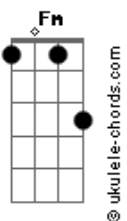

Andrea Bocelli - Love In Portofino

tom:

Intro: Fm Dm Cm G7 Cm

[Primeira Parte]

I found my love in Portofino
G7 Dm7 Cm Cm7

Perché nei sogni credo ancor

Ab7 D7

Lo strano gioco del destino

Ab7 G7 Cm

A Portofino m' ha preso il cuor

[Segunda Parte]

Nel dolce incanto del mattino
G7 Dm7 Cm Cm7

Il mare ti ha portato a me

Ab7 D7

Socchiudo gli occhi a me vicino

Ab7 G7 Cm

A Portofino rivedo te

[Refrão]

Ricordo un angolo di cielo
Gm7 C7 Fm

Dove ti stavo ad aspettar

Db7

Ricordo il volto tanto amato

C7 G

E la tua bocca da baciãr

[Terceira Parte]

Acordes

Cm Dm7
I found my love in Portofino

G7 Cm Cm7

Quei baci più non scorderò

Ab7 D7

Non è più triste il mio cammino

Ab7 G7 Cm

A Portofino I found my love

(Dm G7 Cm Cm7)

(Ab7 D7 Ab7 G7 Cm)

[Refrão]

Ricordo un angolo di cielo
Gm7 C7 Fm

Dove ti stavo ad aspettar

Db

Ricordo il volto tanto amato

C7 G

E la tua bocca da baciãr

[Terceira Parte]

Cm Dm7
I found my love in Portofino

G7 Cm Cm7

Quei baci più non scorderò

Ab7 D7

Non è più triste il mio cammino

Ab7 G7 Cm

A Portofino I found my love

Non è più triste il mio cammino

Ab7 G7 Cm

A Portofino I found my love