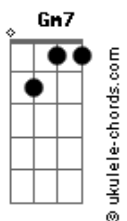

Andrea Bocelli - Love In Portofino

tom:

Intro: Fm Dm Cm G7 Cm

[Primeira Parte]

I found my love in Portofino
G7 Dm7 Cm Cm7

Perché nei sogni credo ancor

Ab7 D7

Lo strano gioco del destino

Ab7 G7 Cm

A Portofino m' ha preso il cuor

[Segunda Parte]

Nel dolce incanto del mattino
G7 Dm7 Cm Cm7

Il mare ti ha portato a me

Ab7 D7

Socchiudo gli occhi a me vicino

Ab7 G7 Cm

A Portofino rivedo te

[Refrão]

Ricordo un angolo di cielo
Gm7 C7 Fm

Dove ti stavo ad aspettar

Db7

Ricordo il volto tanto amato

C7 G

E la tua bocca da baciár

[Terceira Parte]

Acordes

Cm Dm7
I found my love in Portofino

G7 Cm Cm7

Quei baci più non scorderò

Ab7 D7

Non è più triste il mio cammino

Ab7 G7 Cm

A Portofino I found my love

(Dm G7 Cm Cm7)

(Ab7 D7 Ab7 G7 Cm)

[Refrão]

Ricordo un angolo di cielo
Gm7 C7 Fm

Dove ti stavo ad aspettar

Db

Ricordo il volto tanto amato

C7 G

E la tua bocca da baciár

[Terceira Parte]

Cm Dm7
I found my love in Portofino

G7 Cm Cm7

Quei baci più non scorderò

Ab7 D7

Non è più triste il mio cammino

Ab7 G7 Cm

A Portofino I found my love

Non è più triste il mio cammino

Ab7 G7 Cm

A Portofino I found my love