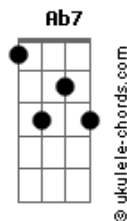

Andrea Bocelli - Love In Portofino

tom:

Intro: Fm Dm Cm G7 Cm

[Primeira Parte]

I found my love in Portofino
G7 Dm7 Cm Cm7

Perché nei sogni credo ancor

Ab7 D7

Lo strano gioco del destino

Ab7 G7 Cm

A Portofino m' ha preso il cuor

[Segunda Parte]

Nel dolce incanto del mattino
G7 Dm7 Cm Cm7

Il mare ti ha portato a me

Ab7 D7

Socchiudo gli occhi a me vicino

Ab7 G7 Cm

A Portofino rivedo te

[Refrão]

Ricordo un angolo di cielo
Gm7 C7 Fm

Dove ti stavo ad aspettar

Db7

Ricordo il volto tanto amato

C7 G

E la tua bocca da baciár

[Terceira Parte]

Acordes

Cm Dm7
I found my love in Portofino

G7 Cm Cm7

Quei baci più non scorderò

Ab7 D7

Non è più triste il mio cammino

Ab7 G7 Cm

A Portofino I found my love

(Dm G7 Cm Cm7)

(Ab7 D7 Ab7 G7 Cm)

[Refrão]

Ricordo un angolo di cielo
Gm7 C7 Fm

Dove ti stavo ad aspettar

Db

Ricordo il volto tanto amato

C7 G

E la tua bocca da baciár

[Terceira Parte]

Cm Dm7
I found my love in Portofino

G7 Cm Cm7

Quei baci più non scorderò

Ab7 D7

Non è più triste il mio cammino

Ab7 G7 Cm

A Portofino I found my love

Non è più triste il mio cammino

Ab7 G7 Cm

A Portofino I found my love