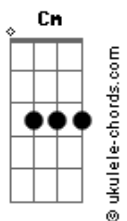

Andrea Bocelli - Love In Portofino

tom:

Intro: Fm Dm Cm G7 Cm

[Primeira Parte]

I found my love in Portofino
G7 Dm7 Cm Cm7

Perché nei sogni credo ancor

Ab7 D7

Lo strano gioco del destino

Ab7 G7 Cm

A Portofino m' ha preso il cuor

[Segunda Parte]

Nel dolce incanto del mattino
G7 Dm7 Cm Cm7

Il mare ti ha portato a me

Ab7 D7

Socchiudo gli occhi a me vicino

Ab7 G7 Cm

A Portofino rivedo te

[Refrão]

Ricordo un angolo di cielo
Gm7 C7 Fm

Dove ti stavo ad aspettar

Db7

Ricordo il volto tanto amato

C7 G

E la tua bocca da baciãr

[Terceira Parte]

Acordes

Cm Dm7
I found my love in Portofino

G7 Cm Cm7

Quei baci più non scorderò

Ab7 D7

Non è più triste il mio cammino

Ab7 G7 Cm

A Portofino I found my love

(Dm G7 Cm Cm7)

(Ab7 D7 Ab7 G7 Cm)

[Refrão]

Ricordo un angolo di cielo
Gm7 C7 Fm

Dove ti stavo ad aspettar

Db

Ricordo il volto tanto amato

C7 G

E la tua bocca da baciãr

[Terceira Parte]

Cm Dm7
I found my love in Portofino

G7 Cm Cm7

Quei baci più non scorderò

Ab7 D7

Non è più triste il mio cammino

Ab7 G7 Cm

A Portofino I found my love

Non è più triste il mio cammino

Ab7 G7 Cm

A Portofino I found my love