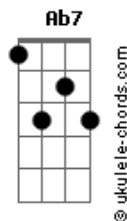

Andrea Bocelli - Love In Portofino

tom:

Intro: Fm Dm Cm G7 Cm

[Primeira Parte]

I found my love in Portofino
G7 Dm7 Cm Cm7

Perché nei sogni credo ancor

Ab7 D7

Lo strano gioco del destino

Ab7 G7 Cm

A Portofino m' ha preso il cuor

[Segunda Parte]

Nel dolce incanto del mattino
G7 Dm7 Cm Cm7

Il mare ti ha portato a me

Ab7 D7

Socchiudo gli occhi a me vicino

Ab7 G7 Cm

A Portofino rivedo te

[Refrão]

Ricordo un angolo di cielo
Gm7 C7 Fm

Dove ti stavo ad aspettar

Db7

Ricordo il volto tanto amato

C7 G

E la tua bocca da baciãr

[Terceira Parte]

Acordes

Cm Dm7
I found my love in Portofino

G7 Cm Cm7

Quei baci più non scorderò

Ab7 D7

Non è più triste il mio cammino

Ab7 G7 Cm

A Portofino I found my love

(Dm G7 Cm Cm7)

(Ab7 D7 Ab7 G7 Cm)

[Refrão]

Ricordo un angolo di cielo
Gm7 C7 Fm

Dove ti stavo ad aspettar

Db

Ricordo il volto tanto amato

C7 G

E la tua bocca da baciãr

[Terceira Parte]

Cm Dm7
I found my love in Portofino

G7 Cm Cm7

Quei baci più non scorderò

Ab7 D7

Non è più triste il mio cammino

Ab7 G7 Cm

A Portofino I found my love

Non è più triste il mio cammino

Ab7 G7 Cm

A Portofino I found my love