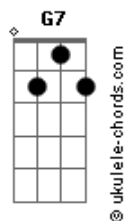

Andrea Bocelli - Love In Portofino

tom:

Intro: Fm Dm Cm G7 Cm

[Primeira Parte]

I found my love in Portofino
G7 Dm7 Cm Cm7

Perché nei sogni credo ancor

Ab7 D7

Lo strano gioco del destino

Ab7 G7 Cm

A Portofino m' ha preso il cuor

[Segunda Parte]

Nel dolce incanto del mattino
G7 Dm7 Cm Cm7

Il mare ti ha portato a me

Ab7 D7

Socchiudo gli occhi a me vicino

Ab7 G7 Cm

A Portofino rivedo te

[Refrão]

Ricordo un angolo di cielo
Gm7 C7 Fm

Dove ti stavo ad aspettar

Db7

Ricordo il volto tanto amato

C7 G

E la tua bocca da baciãr

[Terceira Parte]

Acordes

Cm Dm7
I found my love in Portofino

G7 Cm Cm7

Quei baci più non scorderò

Ab7 D7

Non è più triste il mio cammino

Ab7 G7 Cm

A Portofino I found my love

(Dm G7 Cm Cm7)

(Ab7 D7 Ab7 G7 Cm)

[Refrão]

Ricordo un angolo di cielo
Gm7 C7 Fm

Dove ti stavo ad aspettar

Db

Ricordo il volto tanto amato

C7 G

E la tua bocca da baciãr

[Terceira Parte]

Cm Dm7
I found my love in Portofino

G7 Cm Cm7

Quei baci più non scorderò

Ab7 D7

Non è più triste il mio cammino

Ab7 G7 Cm

A Portofino I found my love

Non è più triste il mio cammino

Ab7 G7 Cm

A Portofino I found my love