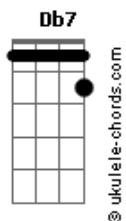

Andrea Bocelli - Love In Portofino

tom:

Intro: Fm Dm Cm G7 Cm

[Primeira Parte]

I found my love in Portofino
G7 Dm7 Cm Cm7

Perché nei sogni credo ancor

Ab7 D7

Lo strano gioco del destino

Ab7 G7 Cm

A Portofino m' ha preso il cuor

[Segunda Parte]

Nel dolce incanto del mattino
G7 Dm7 Cm Cm7

Il mare ti ha portato a me

Ab7 D7

Socchiudo gli occhi a me vicino

Ab7 G7 Cm

A Portofino rivedo te

[Refrão]

Ricordo un angolo di cielo
Gm7 C7 Fm

Dove ti stavo ad aspettar

Db7

Ricordo il volto tanto amato

C7 G

E la tua bocca da baciár

[Terceira Parte]

Acordes

Cm Dm7
I found my love in Portofino

G7 Cm Cm7

Quei baci più non scorderò

Ab7 D7

Non è più triste il mio cammino

Ab7 G7 Cm

A Portofino I found my love

(Dm G7 Cm Cm7)

(Ab7 D7 Ab7 G7 Cm)

[Refrão]

Ricordo un angolo di cielo
Gm7 C7 Fm

Dove ti stavo ad aspettar

Db

Ricordo il volto tanto amato

C7 G

E la tua bocca da baciár

[Terceira Parte]

Cm Dm7
I found my love in Portofino

G7 Cm Cm7

Quei baci più non scorderò

Ab7 D7

Non è più triste il mio cammino

Ab7 G7 Cm

A Portofino I found my love

Non è più triste il mio cammino

Ab7 G7 Cm

A Portofino I found my love