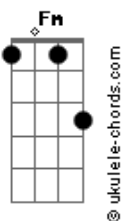

Andrea Bocelli - Love In Portofino

tom:

Intro: Fm Dm G7 Cm

[Primeira Parte]

I found my love in Portofino
G7 Dm7 Cm Cm7

Perché nei sogni credo ancor

Ab7 D7

Lo strano gioco del destino

Ab7 G7 Cm

A Portofino m' ha preso il cuor

[Segunda Parte]

Nel dolce incanto del mattino
G7 Dm7 Cm Cm7

Il mare ti ha portato a me

Ab7 D7

Socchiudo gli occhi a me vicino

Ab7 G7 Cm

A Portofino rivedo te

[Refrão]

Ricordo un angolo di cielo
Gm7 C7 Fm

Dove ti stavo ad aspettar

Db7

Ricordo il volto tanto amato

C7 G

E la tua bocca da baciár

[Terceira Parte]

Acordes

Cm Dm7
I found my love in Portofino

G7 Cm Cm7

Quei baci più non scorderò

Ab7 D7

Non è più triste il mio cammino

Ab7 G7 Cm

A Portofino I found my love

(Dm G7 Cm Cm7)

(Ab7 D7 Ab7 G7 Cm)

[Refrão]

Ricordo un angolo di cielo
Gm7 C7 Fm

Dove ti stavo ad aspettar

Db

Ricordo il volto tanto amato

C7 G

E la tua bocca da baciár

[Terceira Parte]

Cm Dm7
I found my love in Portofino

G7 Cm Cm7

Quei baci più non scorderò

Ab7 D7

Non è più triste il mio cammino

Ab7 G7 Cm

A Portofino I found my love

Non è più triste il mio cammino

Ab7 G7 Cm

A Portofino I found my love