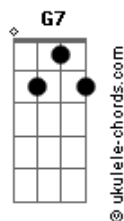

Andrea Bocelli - Love In Portofino

tom:

Intro: Fm Dm Cm G7 Cm

[Primeira Parte]

I found my love in Portofino
G7 Dm7 Cm Cm7

Perché nei sogni credo ancor

Ab7 D7

Lo strano gioco del destino

Ab7 G7 Cm

A Portofino m' ha preso il cuor

[Segunda Parte]

Nel dolce incanto del mattino
G7 Dm7 Cm Cm7

Il mare ti ha portato a me

Ab7 D7

Socchiudo gli occhi a me vicino

Ab7 G7 Cm

A Portofino rivedo te

[Refrão]

Ricordo un angolo di cielo
Gm7 C7 Fm

Dove ti stavo ad aspettar

Db7

Ricordo il volto tanto amato

C7 G

E la tua bocca da baciár

[Terceira Parte]

Acordes

Cm Dm7
I found my love in Portofino

G7 Cm Cm7

Quei baci più non scorderò

Ab7 D7

Non è più triste il mio cammino

Ab7 G7 Cm

A Portofino I found my love

(Dm G7 Cm Cm7)

(Ab7 D7 Ab7 G7 Cm)

[Refrão]

Ricordo un angolo di cielo
Gm7 C7 Fm

Dove ti stavo ad aspettar

Db

Ricordo il volto tanto amato

C7 G

E la tua bocca da baciár

[Terceira Parte]

Cm Dm7
I found my love in Portofino

G7 Cm Cm7

Quei baci più non scorderò

Ab7 D7

Non è più triste il mio cammino

Ab7 G7 Cm

A Portofino I found my love

Non è più triste il mio cammino

Ab7 G7 Cm

A Portofino I found my love