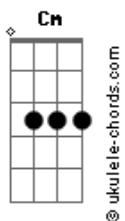

Andrea Bocelli - Love In Portofino

tom:

Intro: Fm Dm Cm G7 Cm

[Primeira Parte]

I found my love in Portofino
G7 Dm7 Cm Cm7

Perché nei sogni credo ancor

Ab7 D7

Lo strano gioco del destino

Ab7 G7 Cm

A Portofino m' ha preso il cuor

[Segunda Parte]

Nel dolce incanto del mattino
G7 Dm7 Cm Cm7

Il mare ti ha portato a me

Ab7 D7

Socchiudo gli occhi a me vicino

Ab7 G7 Cm

A Portofino rivedo te

[Refrão]

Ricordo un angolo di cielo
Gm7 C7 Fm

Dove ti stavo ad aspettar

Db7

Ricordo il volto tanto amato

C7 G

E la tua bocca da baciár

[Terceira Parte]

Acordes

Cm Dm7
I found my love in Portofino

G7 Cm Cm7

Quei baci più non scorderò

Ab7 D7

Non è più triste il mio cammino

Ab7 G7 Cm

A Portofino I found my love

(Dm G7 Cm Cm7)

(Ab7 D7 Ab7 G7 Cm)

[Refrão]

Ricordo un angolo di cielo
Gm7 C7 Fm

Dove ti stavo ad aspettar

Db

Ricordo il volto tanto amato

C7 G

E la tua bocca da baciár

[Terceira Parte]

Cm Dm7
I found my love in Portofino

G7 Cm Cm7

Quei baci più non scorderò

Ab7 D7

Non è più triste il mio cammino

Ab7 G7 Cm

A Portofino I found my love

Non è più triste il mio cammino

Ab7 G7 Cm

A Portofino I found my love