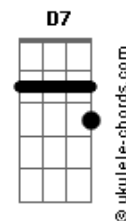

Andrea Bocelli - Love In Portofino

tom:

Intro: Fm Dm Cm G7 Cm

[Primeira Parte]

I found my love in Portofino
G7 Dm7 Cm Cm7

Perché nei sogni credo ancor

Ab7 D7

Lo strano gioco del destino

Ab7 G7 Cm

A Portofino m' ha preso il cuor

[Segunda Parte]

Nel dolce incanto del mattino
G7 Dm7 Cm Cm7

Il mare ti ha portato a me

Ab7 D7

Socchiudo gli occhi a me vicino

Ab7 G7 Cm

A Portofino rivedo te

[Refrão]

Ricordo un angolo di cielo
Gm7 C7 Fm

Dove ti stavo ad aspettar

Db7

Ricordo il volto tanto amato

C7 G

E la tua bocca da baciár

[Terceira Parte]

Acordes

Cm Dm7
I found my love in Portofino

G7 Cm Cm7

Quei baci più non scorderò

Ab7 D7

Non è più triste il mio cammino

Ab7 G7 Cm

A Portofino I found my love

(Dm G7 Cm Cm7)

(Ab7 D7 Ab7 G7 Cm)

[Refrão]

Ricordo un angolo di cielo
Gm7 C7 Fm

Dove ti stavo ad aspettar

Db

Ricordo il volto tanto amato

C7 G

E la tua bocca da baciár

[Terceira Parte]

Cm Dm7
I found my love in Portofino

G7 Cm Cm7

Quei baci più non scorderò

Ab7 D7

Non è più triste il mio cammino

Ab7 G7 Cm

A Portofino I found my love

Non è più triste il mio cammino

Ab7 G7 Cm

A Portofino I found my love