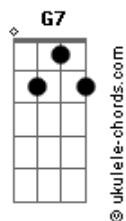

Andrea Bocelli - Love In Portofino

tom:

Intro: Fm Dm Cm G7 Cm

[Primeira Parte]

I found my love in Portofino
G7 Dm7 Cm Cm7

Perché nei sogni credo ancor

Ab7 D7

Lo strano gioco del destino

Ab7 G7 Cm

A Portofino m' ha preso il cuor

[Segunda Parte]

Nel dolce incanto del mattino
G7 Dm7 Cm Cm7

Il mare ti ha portato a me

Ab7 D7

Socchiudo gli occhi a me vicino

Ab7 G7 Cm

A Portofino rivedo te

[Refrão]

Ricordo un angolo di cielo
Gm7 C7 Fm

Dove ti stavo ad aspettar

Db7

Ricordo il volto tanto amato

C7 G

E la tua bocca da baciár

[Terceira Parte]

Acordes

Cm Dm7
I found my love in Portofino

G7 Cm Cm7

Quei baci più non scorderò

Ab7 D7

Non è più triste il mio cammino

Ab7 G7 Cm

A Portofino I found my love

(Dm G7 Cm Cm7)

(Ab7 D7 Ab7 G7 Cm)

[Refrão]

Ricordo un angolo di cielo
Gm7 C7 Fm

Dove ti stavo ad aspettar

Db

Ricordo il volto tanto amato

C7 G

E la tua bocca da baciár

[Terceira Parte]

Cm Dm7
I found my love in Portofino

G7 Cm Cm7

Quei baci più non scorderò

Ab7 D7

Non è più triste il mio cammino

Ab7 G7 Cm

A Portofino I found my love

Non è più triste il mio cammino

Ab7 G7 Cm

A Portofino I found my love