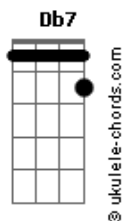

Andrea Bocelli - Love In Portofino

tom:

Intro: Fm Dm Cm G7 Cm

[Primeira Parte]

I found my love in Portofino
G7 Dm7 Cm Cm7

Perché nei sogni credo ancor

Ab7 D7

Lo strano gioco del destino

Ab7 G7 Cm

A Portofino m' ha preso il cuor

[Segunda Parte]

Nel dolce incanto del mattino
G7 Dm7 Cm Cm7

Il mare ti ha portato a me

Ab7 D7

Socchiudo gli occhi a me vicino

Ab7 G7 Cm

A Portofino rivedo te

[Refrão]

Ricordo un angolo di cielo
Gm7 C7 Fm

Dove ti stavo ad aspettar

Db7

Ricordo il volto tanto amato

C7 G

E la tua bocca da baciãr

[Terceira Parte]

Acordes

Cm Dm7
I found my love in Portofino

G7 Cm Cm7

Quei baci più non scorderò

Ab7 D7

Non è più triste il mio cammino

Ab7 G7 Cm

A Portofino I found my love

(Dm G7 Cm Cm7)

(Ab7 D7 Ab7 G7 Cm)

[Refrão]

Ricordo un angolo di cielo
Gm7 C7 Fm

Dove ti stavo ad aspettar

Db

Ricordo il volto tanto amato

C7 G

E la tua bocca da baciãr

[Terceira Parte]

Cm Dm7
I found my love in Portofino

G7 Cm Cm7

Quei baci più non scorderò

Ab7 D7

Non è più triste il mio cammino

Ab7 G7 Cm

A Portofino I found my love

Non è più triste il mio cammino

Ab7 G7 Cm

A Portofino I found my love