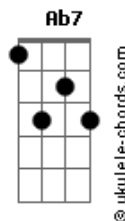

Andrea Bocelli - Love In Portofino

tom:

Intro: Fm Dm G7 Cm

[Primeira Parte]

I found my love in Portofino
G7 Dm7 Cm Cm7

Perché nei sogni credo ancor

Ab7 D7

Lo strano gioco del destino

Ab7 G7 Cm

A Portofino m' ha preso il cuor

[Segunda Parte]

Nel dolce incanto del mattino
G7 Dm7 Cm Cm7

Il mare ti ha portato a me

Ab7 D7

Socchiudo gli occhi a me vicino

Ab7 G7 Cm

A Portofino rivedo te

[Refrão]

Ricordo un angolo di cielo
Gm7 C7 Fm

Dove ti stavo ad aspettar

Db7

Ricordo il volto tanto amato

C7 G

E la tua bocca da baciár

[Terceira Parte]

Acordes

Cm Dm7
I found my love in Portofino

G7 Cm Cm7

Quei baci più non scorderò

Ab7 D7

Non è più triste il mio cammino

Ab7 G7 Cm

A Portofino I found my love

(Dm G7 Cm Cm7)

(Ab7 D7 Ab7 G7 Cm)

[Refrão]

Ricordo un angolo di cielo
Gm7 C7 Fm

Dove ti stavo ad aspettar

Db

Ricordo il volto tanto amato

C7 G

E la tua bocca da baciár

[Terceira Parte]

Cm Dm7
I found my love in Portofino

G7 Cm Cm7

Quei baci più non scorderò

Ab7 D7

Non è più triste il mio cammino

Ab7 G7 Cm

A Portofino I found my love

Non è più triste il mio cammino

Ab7 G7 Cm

A Portofino I found my love