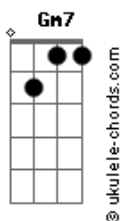

Andrea Bocelli - Love In Portofino

tom:

Intro: Fm Dm Cm G7 Cm

[Primeira Parte]

I found my love in Portofino
G7 Dm7 Cm Cm7

Perché nei sogni credo ancor

Ab7 D7

Lo strano gioco del destino

Ab7 G7 Cm

A Portofino m' ha preso il cuor

[Segunda Parte]

Nel dolce incanto del mattino
G7 Dm7 Cm Cm7

Il mare ti ha portato a me

Ab7 D7

Socchiudo gli occhi a me vicino

Ab7 G7 Cm

A Portofino rivedo te

[Refrão]

Ricordo un angolo di cielo
Gm7 C7 Fm

Dove ti stavo ad aspettar

Db7

Ricordo il volto tanto amato

C7 G

E la tua bocca da baciãr

[Terceira Parte]

Acordes

Cm Dm7
I found my love in Portofino

G7 Cm Cm7

Quei baci più non scorderò

Ab7 D7

Non è più triste il mio cammino

Ab7 G7 Cm

A Portofino I found my love

(Dm G7 Cm Cm7)

(Ab7 D7 Ab7 G7 Cm)

[Refrão]

Ricordo un angolo di cielo
Gm7 C7 Fm

Dove ti stavo ad aspettar

Db

Ricordo il volto tanto amato

C7 G

E la tua bocca da baciãr

[Terceira Parte]

Cm Dm7
I found my love in Portofino

G7 Cm Cm7

Quei baci più non scorderò

Ab7 D7

Non è più triste il mio cammino

Ab7 G7 Cm

A Portofino I found my love

Non è più triste il mio cammino

Ab7 G7 Cm

A Portofino I found my love