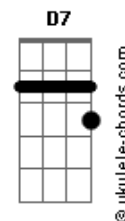

Andrea Bocelli - Love In Portofino

tom:

Intro: Fm Dm G7 Cm

[Primeira Parte]

I found my love in Portofino
G7 Dm7 Cm Cm7

Perché nei sogni credo ancor

Ab7 D7

Lo strano gioco del destino

Ab7 G7 Cm

A Portofino m' ha preso il cuor

[Segunda Parte]

Nel dolce incanto del mattino
G7 Dm7 Cm Cm7

Il mare ti ha portato a me

Ab7 D7

Socchiudo gli occhi a me vicino

Ab7 G7 Cm

A Portofino rivedo te

[Refrão]

Ricordo un angolo di cielo
Gm7 C7 Fm

Dove ti stavo ad aspettar

Db7

Ricordo il volto tanto amato

C7 G

E la tua bocca da baciár

[Terceira Parte]

Acordes

Cm Dm7
I found my love in Portofino

G7 Cm Cm7

Quei baci più non scorderò

Ab7 D7

Non è più triste il mio cammino

Ab7 G7 Cm

A Portofino I found my love

(Dm G7 Cm Cm7)

(Ab7 D7 Ab7 G7 Cm)

[Refrão]

Ricordo un angolo di cielo
Gm7 C7 Fm

Dove ti stavo ad aspettar

Db

Ricordo il volto tanto amato

C7 G

E la tua bocca da baciár

[Terceira Parte]

Cm Dm7
I found my love in Portofino

G7 Cm Cm7

Quei baci più non scorderò

Ab7 D7

Non è più triste il mio cammino

Ab7 G7 Cm

A Portofino I found my love

Non è più triste il mio cammino

Ab7 G7 Cm

A Portofino I found my love