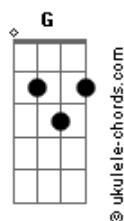

Andrea Bocelli - Love In Portofino

tom:

Intro: Fm Dm G7 Cm

[Primeira Parte]

I found my love in Portofino
G7 Dm7 Cm Cm7

Perché nei sogni credo ancor

Ab7 D7

Lo strano gioco del destino

Ab7 G7 Cm

A Portofino m' ha preso il cuor

[Segunda Parte]

Nel dolce incanto del mattino
G7 Dm7 Cm Cm7

Il mare ti ha portato a me

Ab7 D7

Socchiudo gli occhi a me vicino

Ab7 G7 Cm

A Portofino rivedo te

[Refrão]

Ricordo un angolo di cielo
Gm7 C7 Fm

Dove ti stavo ad aspettar

Db7

Ricordo il volto tanto amato

C7 G

E la tua bocca da baciár

[Terceira Parte]

Acordes

Cm Dm7
I found my love in Portofino

G7 Cm Cm7

Quei baci più non scorderò

Ab7 D7

Non è più triste il mio cammino

Ab7 G7 Cm

A Portofino I found my love

(Dm G7 Cm Cm7)

(Ab7 D7 Ab7 G7 Cm)

[Refrão]

Ricordo un angolo di cielo
Gm7 C7 Fm

Dove ti stavo ad aspettar

Db

Ricordo il volto tanto amato

C7 G

E la tua bocca da baciár

[Terceira Parte]

Cm Dm7
I found my love in Portofino

G7 Cm Cm7

Quei baci più non scorderò

Ab7 D7

Non è più triste il mio cammino

Ab7 G7 Cm

A Portofino I found my love

Non è più triste il mio cammino

Ab7 G7 Cm

A Portofino I found my love