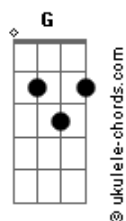

Andrea Bocelli - Love In Portofino

tom:

Intro: Fm Dm Cm G7 Cm

[Primeira Parte]

I found my love in Portofino
G7 Dm7 Cm Cm7

Perché nei sogni credo ancor

Ab7 D7

Lo strano gioco del destino

Ab7 G7 Cm

A Portofino m' ha preso il cuor

[Segunda Parte]

Nel dolce incanto del mattino
G7 Dm7 Cm Cm7

Il mare ti ha portato a me

Ab7 D7

Socchiudo gli occhi a me vicino

Ab7 G7 Cm

A Portofino rivedo te

[Refrão]

Ricordo un angolo di cielo
Gm7 C7 Fm

Dove ti stavo ad aspettar

Db7

Ricordo il volto tanto amato

C7 G

E la tua bocca da baciãr

[Terceira Parte]

Acordes

Cm Dm7
I found my love in Portofino

G7 Cm Cm7

Quei baci più non scorderò

Ab7 D7

Non è più triste il mio cammino

Ab7 G7 Cm

A Portofino I found my love

(Dm G7 Cm Cm7)

(Ab7 D7 Ab7 G7 Cm)

[Refrão]

Ricordo un angolo di cielo
Gm7 C7 Fm

Dove ti stavo ad aspettar

Db

Ricordo il volto tanto amato

C7 G

E la tua bocca da baciãr

[Terceira Parte]

Cm Dm7
I found my love in Portofino

G7 Cm Cm7

Quei baci più non scorderò

Ab7 D7

Non è più triste il mio cammino

Ab7 G7 Cm

A Portofino I found my love

Non è più triste il mio cammino

Ab7 G7 Cm

A Portofino I found my love